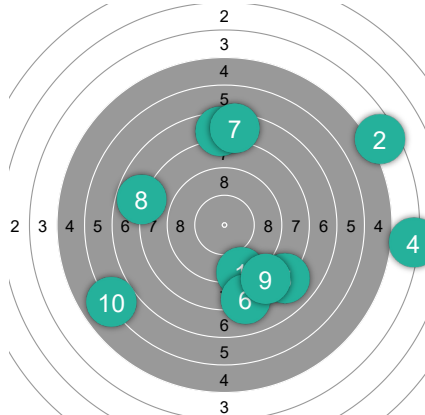

2 RICHARD-BACHMANN Robin

~ 7.41	74.1
11	7.2
12	8.4
13	7.5
14	9.6
15	7.2
16	9.9
17	2.6
18	9.3
19	6.6
20	5.8

1 BOYER-CARLOT Gabriel

~ 7.11	71.1
1	9.1
2	4.5
3	7.6
4	4.1
5	8.0
6	8.1
7	7.4
8	7.8
9	8.5
10	6.0

2 BOYER-CARLOT Gabriel