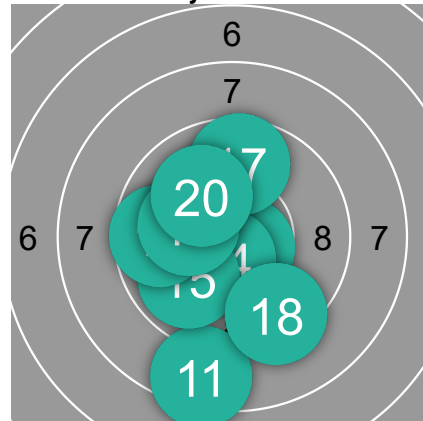

2 GUYON Samy

~ 9.88	98.8	4 *
11	8.4	↔
12	10.3	↔ *
13	10.7	↔ *
14	10.5	↔ *
15	9.9	↔
16	9.7	↔
17	9.7	↔
18	9.4	↔
19	10.2	↔ *
20	10.0	↔