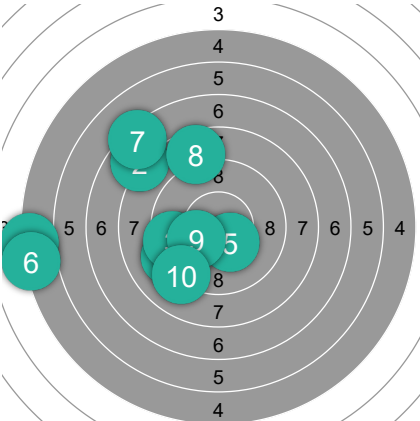

Impacts du match

~	8.16	489.6	10 *
GEVENSAN Thomas			
1	89.7	2 *	
2	96.5	3 *	
FERREIRA Léandro			
1	68.9		
2	89.7	3 *	
GOUGET Vivian			
1	82.3	2 *	
2	62.5		

1 GEVENSAN Thomas

~	8.97	89.7	2 *
1	9.6		→*
2	10.2		→**
3	9.6		→*
4	9.3		→*
5	9.5		→*
6	7.6		→*
7	6.8		→*
8	9.7		→*
9	10.4		→**
10	7.0		→*

2 GEVENSAN Thomas

~	9.65	96.5	3 *
11	8.7		→*
12	9.3		→*
13	8.8		→*
14	10.2		→**
15	10.2		→**
16	10.4		→**
17	9.4		→*
18	9.8		→*
19	9.8		→*
20	9.9		→*

1 FERREIRA Léandro

~	6.89	68.9
1	9.6	→*
2	8.9	→*
3	8.4	→*
4	6.6	→*
5	3.3	→*
6	2.8	→*
7	9.5	→*
8	4.9	→*
9	7.4	→*
10	7.5	→*

2 FERREIRA Léandro

~	8.97	89.7	3 *
11	8.8		→*
12	6.8		→*
13	9.8		→*
14	10.9		→**
15	9.0		→*
16	6.4		→*
17	10.5		→**
18	10.3		→**
19	9.3		→*
20	7.9		→*

1 GOUGET Vivian

~	8.23	82.3	2 *
1	9.2		→*
2	7.8		→*
3	9.5		→*
4	5.1		→*
5	10.4		→**
6	5.1		→*
7	7.3		→*
8	8.6		→*
9	10.2		→**
10	9.1		→*