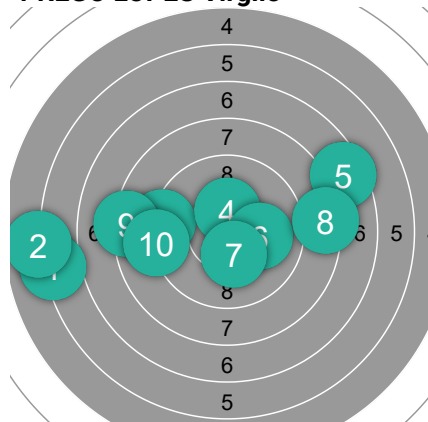

Impacts du match

~ 8.96	537.8	12 *
REGO LOPES Virgile		
1	84.8	2 *
2	94.4	3 *
NIMAITIJIANG Abdurahman		
1	86.1	2 *
2	91.1	1 *
FOURNY Mélissa		
1	87.8	2 *
2	93.6	2 *

1 REGO LOPES Virgile

~ 8.48	84.8	2 *
1	6.1	←
2	5.8	←
3	9.2	←
4	10.4	↑ *
5	7.4	→
6	10.1	→
7	10.3	→ *
8	8.3	→ *
9	8.2	←
10	9.0	←