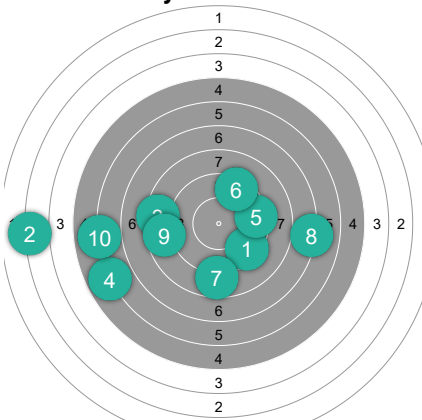

Impacts du match

~ 8.82	529.2	10 *
GUYON Tania		
1	89.5	1 *
2	84.6	2 *
JACOB Kelyan		
1	75.9	
2	83.6	
GUYON Samy		
1	96.8	3 *
2	98.8	4 *

1 GUYON Tania

~ 8.95	89.5	1 *
1	8.2	↔
2	9.4	↔
3	9.7	↔
4	6.7	↔
5	9.8	↔
6	9.4	↔
7	10.0	↔
8	10.2	↔ *
9	7.2	↔
10	8.9	↔

2 GUYON Tania

~ 8.46	84.6	2 *
11	9.5	↔
12	5.1	↔
13	10.3	↔ *
14	10.2	↔ *
15	9.1	↔
16	8.3	↔
17	5.8	↔
18	9.6	↔
19	9.1	↔
20	7.6	↔

1 JACOB Kelyan

~ 7.59	75.9	
1	9.4	↔
2	3.1	↔
3	8.4	↔
4	5.9	↔
5	9.4	↔
6	9.4	↔
7	8.7	↔
8	7.0	↔
9	8.6	↔
10	6.0	↔