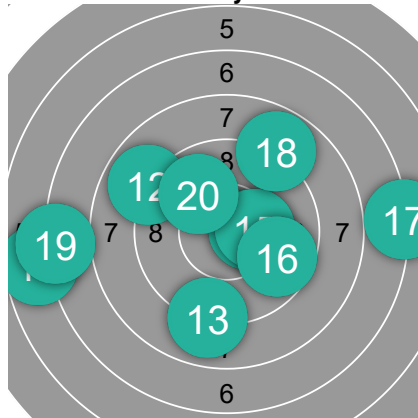

2 CENCELME Harry

~ 8.78	87.8	2 *
11	10.5	
12	8.9	
13	9.0	
14	6.6	
15	10.3	
16	9.7	
17	7.0	
18	8.8	
19	7.1	
20	9.9