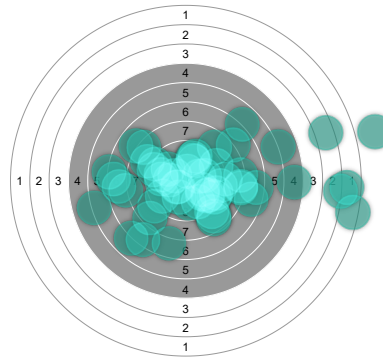

Qualification

Carabine EdT (Série 002)

Discipline: Ch. de France des clubs EDT, qualifications

Détail par tireur :

Nom	Series	Moyennes	Total
GIRARD Nicolas	66.6 78.3	7.25	144.9 1 *
KHEEJAH TAYLOR Aïley	75.8 90.8	8.33	166.6 2 *
GAZAIGNES Chloé	91.5 88.6	9	180.1 2 *

Impacts du match

~ 8.19	491.6	5 *
GIRARD Nicolas		
1	66.6	
2	78.3	1 *
KHEEJAH TAYLOR Aïley		
1	75.8	1 *
2	90.8	1 *
GAZAIGNES Chloé		
1	91.5	1 *
2	88.6	1 *

1 GIRARD Nicolas

~ 6.66	66.6
1	7.8
2	6.8
3	3.3
4	0.0
5	10.0
6	5.9
7	7.2
8	9.6
9	7.9
10	8.1

2 GIRARD Nicolas

~ 7.83	78.3	1 *
11	9.2	
12	9.9	
13	8.3	
14	8.1	
15	2.9	
16	6.0	
17	9.7	
18	5.3	
19	8.7	
20	10.2	

1 KHEEJAH TAYLOR Aïley

~ 7.58	75.8	1 *
1	10.4	
2	8.2	
3	7.3	
4	8.9	
5	2.6	
6	7.8	
7	2.2	
8	9.1	
9	9.8	
10	9.5	