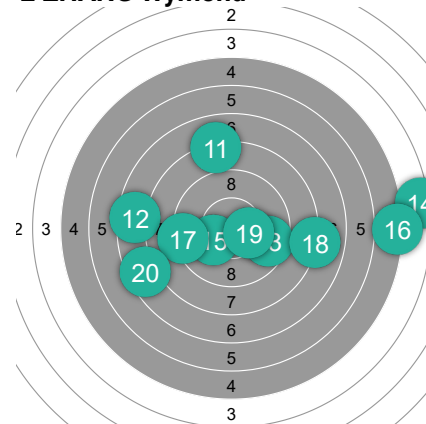

2 ZHANG Wymond

~ 7.94	79.4	2 *
11	8.0	↑
12	7.5	←
13	9.6	→
14	4.2	→
15	10.2	▲*
16	5.0	→
17	9.2	←
18	7.9	←
19	10.3	→*
20	7.5	▲