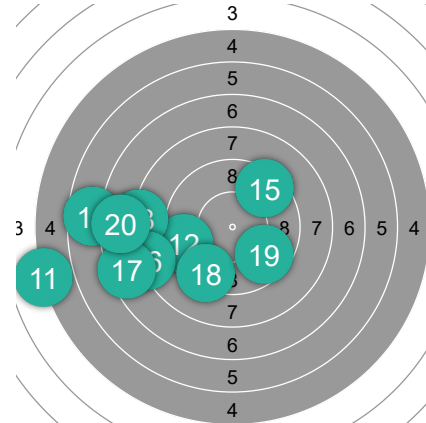

2 DESAUBLIAUX Guillaume

~ 8.04	80.4
11	4.9
12	9.4
13	8.1
14	6.6
15	9.4
16	8.1
17	7.4
18	9.3
19	9.7
20	7.5