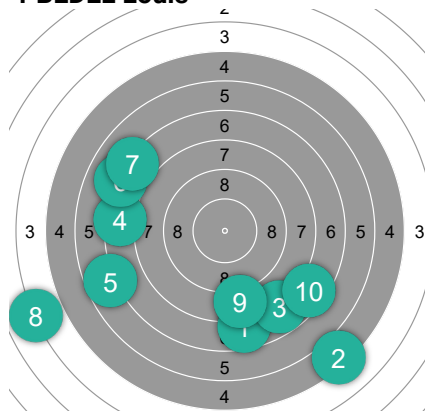

1 BEDEL Louis

~ 6.88	68.8
1	7.7
2	5.2
3	7.8
4	7.4
5	6.7
6	7.0
7	7.1
8	3.9
9	8.5
10	7.5