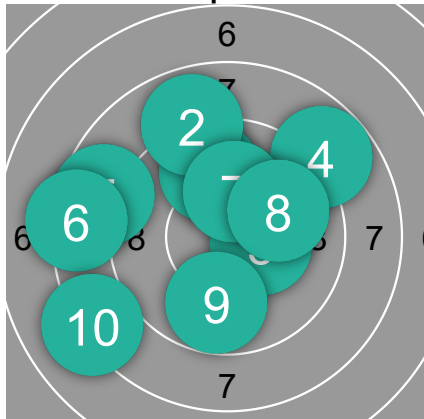

2 GARDON Iris

~ 6.81	68.1
11	6.5
12	5.6
13	0.0
14	9.8
15	3.6
16	8.5
17	8.5
18	9.9
19	6.1
20	9.6

1 MA Alexandre

~ 9.68	96.8	4 *
1	9.0	
2	9.7	
3	10.4	
4	9.0	
5	9.8	
6	10.6	
7	10.5	
8	8.4	
9	9.0	
10	10.4	

2 MA Alexandre

~ 9.1	91.0	1 *
11	8.9	
12	7.9	
13	9.9	
14	8.4	
15	8.3	
16	8.9	
17	9.3	
18	9.2	
19	9.8	
20	10.4	

1 MARESCOT Orphée

~ 9.26	92.6	1 *
1	9.8	
2	8.9	
3	10.3	
4	8.8	
5	8.6	
6	8.3	
7	10.1	
8	9.9	
9	9.8	
10	8.1	