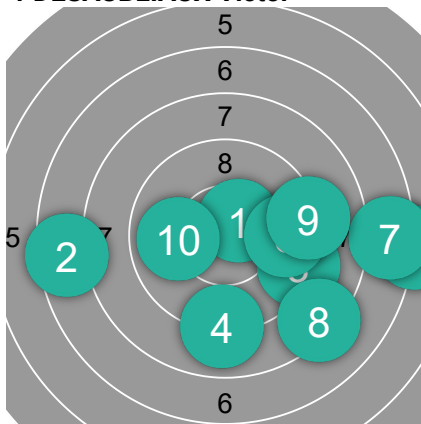

1 DESAUBLIAUX Victor

~ 8.73	87.3	1 *
1	10.5	↗ *
2	7.5	←
3	9.2	↘
4	9.0	↓
5	6.9	→
6	9.6	→
7	7.4	→
8	8.2	↘
9	9.1	→
10	9.9	←