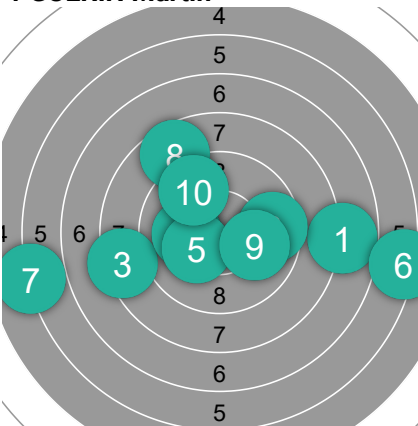

Impacts du match

~ 8.48	509.0	4 *
GUERIN Martin		
1	86.5	1 *
2	81.8	
MOLL Manoa		
1	77.0	
2	79.8	
KALCEVIC Nikola		
1	96.1	3 *
2	87.8	

1 GUERIN Martin

~ 8.65	86.5	1 *
1	7.8	→
2	9.6	→
3	8.3	←
4	10.1	←
5	10.2	→*
6	6.2	→
7	6.0	←
8	8.6	→
9	10.0	→
10	9.7	→