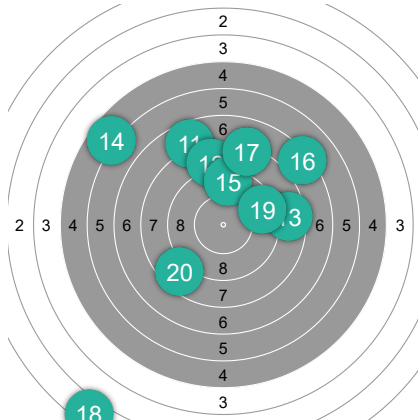

2 PERIE Bastien

~	7.54	75.4	
11	7.7		↖
12	8.6		↖
13	8.5		↘
14	5.7		↖
15	9.3		↖
16	7.2		↘
17	8.1		↖
18	2.3		↖
19	9.4		↘
20	8.6		↘