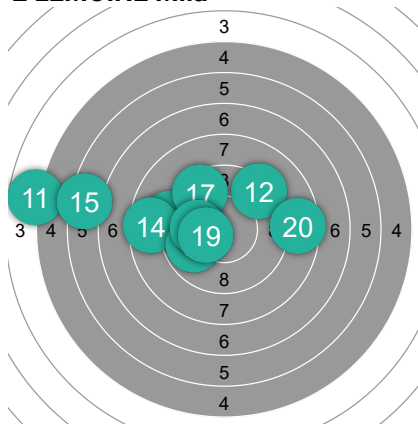

Impacts du match

~	8.51	510.4	7 *
LEMOINE Mila			
1	89.9		2 *
2	86.4		1 *
PERIE Bastien			
1	76.3		
2	75.4		
TRAN SENG Aya			
1	90.9		2 *
2	91.5		2 *

1 LEMOINE Mila

~	8.99	89.9	2 *
1	9.8		↖
2	8.8		↖
3	7.4		↘
4	9.7		↘
5	7.0		↖
6	10.2		↖*
7	9.6		↖
8	10.5		↖*
9	8.6		↖
10	8.3		↘

2 LEMOINE Mila

~	8.64	86.4	1 *
11	4.7		↖
12	9.3		↘
13	9.2		↖
14	8.6		↖
15	6.3		↖
16	9.8		↘
17	9.5		↘
18	10.1		↖
19	10.3		↖*
20	8.6		↘

1 PERIE Bastien

~	7.63	76.3	
1	8.7		↘
2	8.9		↖
3	9.0		↖
4	6.6		↖
5	5.7		↖
6	8.5		↘
7	7.2		↘
8	6.8		↘
9	7.5		↘
10	7.4		↘