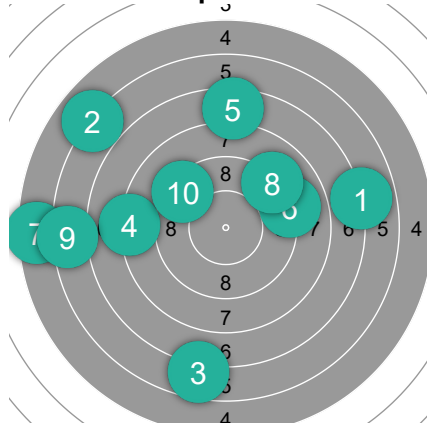

1 CARRARA Raphaël

~ 7.42	74.2	
1	6.9	→
2	5.9	→
3	6.7	→
4	8.1	←
5	7.5	←
6	9.0	→
7	5.4	←
8	9.1	←
9	6.3	←
10	9.3	→