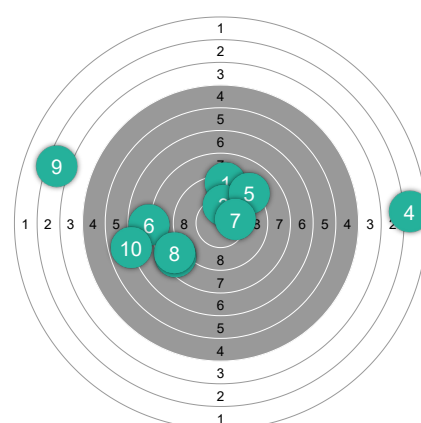

1 DESAUBLIAUX Guillaume

~ 7.63	76.3	1 *
1	9.2	↑
2	8.5	↖
3	10.1	↑
4	2.6	→
5	9.1	↗
6	7.8	←
7	10.3	↘ *
8	8.5	↖
9	3.3	↖
10	6.9	←