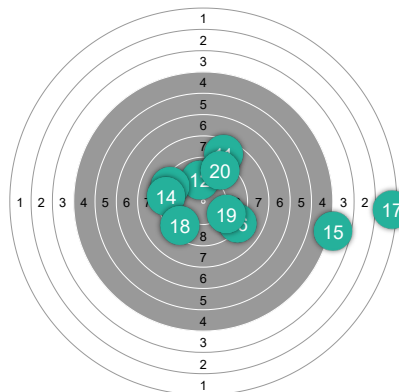

Impacts du match

~ 8.4	503.9	6 *
CLAMENS Pierre		
1	89.0	1 *
2	81.0	
DUFOUR LEMAIRE Haley		
1	68.9	
2	75.7	1 *
VIJAYAKUMAR Shaveen		
1	96.1	2 *
2	93.2	2 *

1 CLAMENS Pierre

~ 8.9	89.0	1 *
1	10.6	↘*
2	9.3	←
3	8.6	←
4	7.3	←
5	10.1	↗
6	7.9	→
7	9.2	↑
8	9.6	↖
9	8.6	↘
10	7.8	→

2 CLAMENS Pierre

~ 8.1	81.0	
11	8.5	↗
12	9.9	↗
13	9.2	↖
14	9.2	←
15	4.7	→
16	9.0	↗
17	2.1	→
18	9.4	↖
19	9.7	↗
20	9.3	↗

1 DUFOUR LEMAIRE Haley

~ 6.89	68.9	
1	6.8	←
2	5.6	←
3	9.2	↘
4	9.3	↘
5	6.9	↘
6	3.9	←
7	9.8	↘
8	5.1	↘
9	8.9	↘
10	3.4	→

2 DUFOUR LEMAIRE Haley

~ 7.57	75.7	1 *
11	7.9	↗
12	6.3	←
13	9.5	↖
14	7.3	↘
15	7.0	↗
16	7.0	↗
17	3.7	→
18	7.9	↑
19	8.4	↘
20	10.7	↘*

1 VIJAYAKUMAR Shaveen

~ 9.61	96.1	2 *
1	10.2	↘*
2	9.4	↗
3	10.1	↗
4	9.1	↘
5	9.3	↘
6	9.4	↗
7	9.3	↗
8	9.3	↗
9	10.4	↗*
10	9.6	←