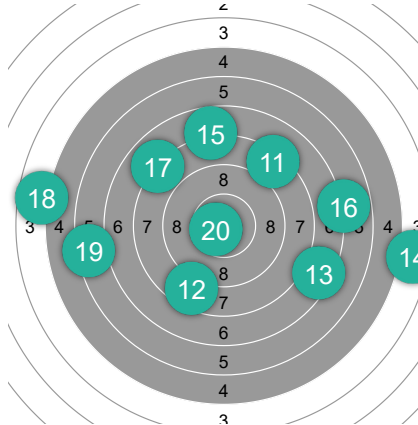

2 LAVIE Noam

~ 7.27	72.7	1 *
11	8.2	→
12	8.6	→
13	7.3	→
14	4.4	→
15	7.8	→
16	6.8	→
17	7.9	→
18	4.7	←
19	6.3	← *
20	10.7	→ *