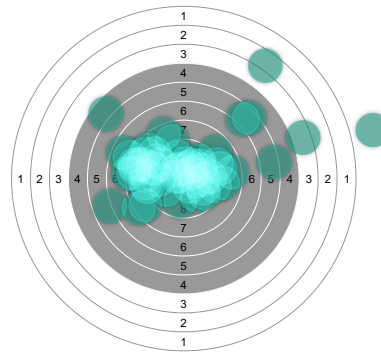

Impacts du match

~ 8.72	523.4	10 *
GARDON Iris		
1	81.8	
2	68.1	
MA Alexandre		
1	96.8	4 *
2	91.0	1 *
MARESCOT Orphée		
1	92.6	1 *
2	93.1	4 *

1 GARDON Iris

~ 8.18	81.8
1	8.3
2	9.2
3	8.5
4	9.6
5	4.3
6	7.5
7	9.6
8	10.1
9	6.3
10	8.4