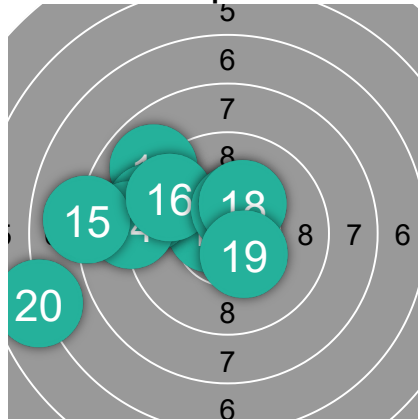

2 MARESCOT Orphée

~ 9.31	93.1	4 *
11	8.9	
12	10.6	
13	9.3	
14	8.9	
15	8.0	
16	9.5	
17	10.4	
18	10.3	
19	10.4	
20	6.8