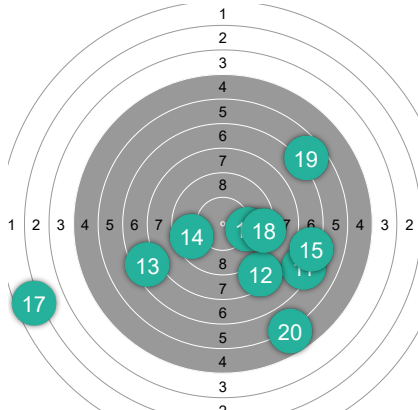

2 RICHARD-BACHMANN Robin

~ 7.41	74.1
11	7.2
12	8.4
13	7.5
14	9.6
15	7.2
16	9.9
17	2.6
18	9.3
19	6.6
20	5.8