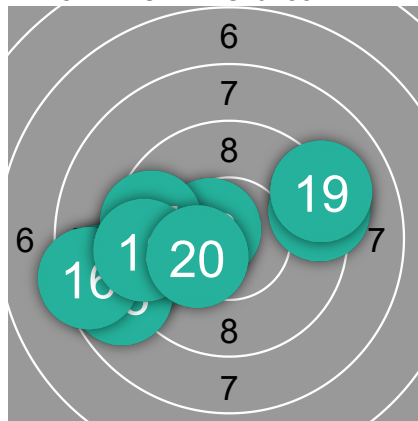

2 VIJAYAKUMAR Shaveen

~ 9.32	93.2	2 *
11	9.1	←
12	8.7	←
13	10.6	↘*
14	9.3	→
15	8.8	↗
16	8.4	←
17	9.5	↖
18	9.4	←
19	9.1	↘
20	10.3	↗*