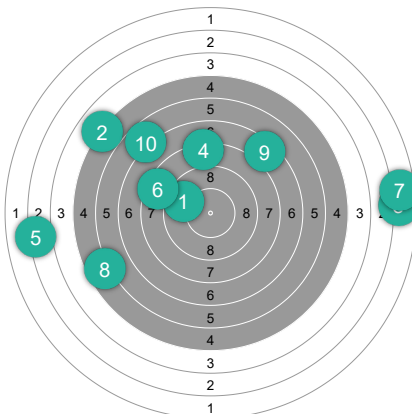

Impacts du match

~ 8.45	506.8	10 *
LECUREUX Richard		
1	59.1	
2	72.2	1 *
CENCELME Harry		
1	94.4	4 *
2	87.8	2 *
BOUDA Kahlen		
1	99.4	3 *
2	93.9	

1 LECUREUX Richard

~ 5.91	59.1
1	9.6
2	5.0
3	2.6
4	8.1
5	3.2
6	8.4
7	2.5
8	5.7
9	7.3
10	6.7