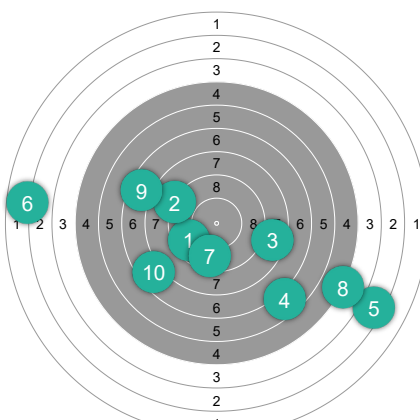

Impacts du match

~	8.16	489.6	10 *
GEVENSAN Thomas			
1	89.7	2 *	
2	96.5	3 *	
FERREIRA Léandro			
1	68.9		
2	89.7	3 *	
GOUGET Vivian			
1	82.3	2 *	
2	62.5		

1 GEVENSAN Thomas

~	8.97	89.7	2 *
1	9.6		→*
2	10.2		→**
3	9.6		→*
4	9.3		→*
5	9.5		→*
6	7.6		→*
7	6.8		→*
8	9.7		→*
9	10.4		→**
10	7.0		→*

2 GEVENSAN Thomas

~	9.65	96.5	3 *
11	8.7		→*
12	9.3		→*
13	8.8		→*
14	10.2		→**
15	10.2		→**
16	10.4		→**
17	9.4		→*
18	9.8		→*
19	9.8		→*
20	9.9		→*

1 FERREIRA Léandro

~	6.89	68.9
1	9.6	→*
2	8.9	→*
3	8.4	→*
4	6.6	→*
5	3.3	→*
6	2.8	→*
7	9.5	→*
8	4.9	→*
9	7.4	→*
10	7.5	→*