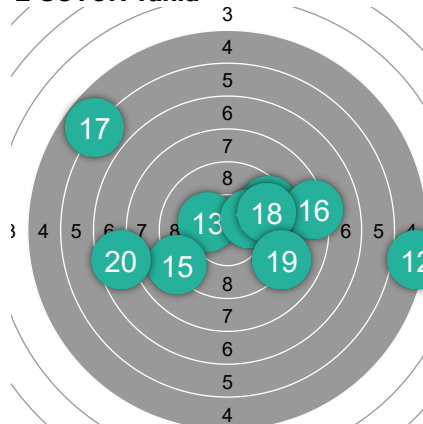

Impacts du match

~ 8.82	529.2	10 *
GUYON Tania		
1	89.5	1 *
2	84.6	2 *
JACOB Kelyan		
1	75.9	
2	83.6	
GUYON Samy		
1	96.8	3 *
2	98.8	4 *

1 GUYON Tania

~ 8.95	89.5	1 *
1	8.2	↔
2	9.4	↔
3	9.7	↔
4	6.7	↔
5	9.8	↔
6	9.4	↔
7	10.0	↔
8	10.2	↔ *
9	7.2	↔
10	8.9	↔

2 GUYON Tania

~ 8.46	84.6	2 *
11	9.5	↔
12	5.1	↔
13	10.3	↔ *
14	10.2	↔ *
15	9.1	↔
16	8.3	↔
17	5.8	↔
18	9.6	↔
19	9.1	↔
20	7.6	↔

1 JACOB Kelyan

~ 7.59	75.9	
1	9.4	↔
2	3.1	↔
3	8.4	↔
4	5.9	↔
5	9.4	↔
6	9.4	↔
7	8.7	↔
8	7.0	↔
9	8.6	↔
10	6.0	↔