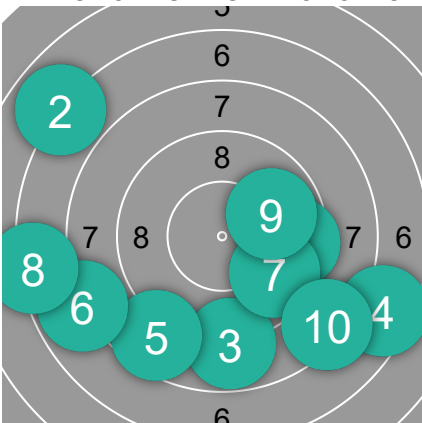

1 MACIEJEWSKA SZYMONOWICZ Carla

~ 8.41	84.1	
1	9.5	↗
2	6.9	↘
3	8.8	↘
4	7.4	↗
5	8.6	↗
6	7.9	↗
7	9.7	↘
8	7.2	↖
9	9.9	↗
10	8.2	↘