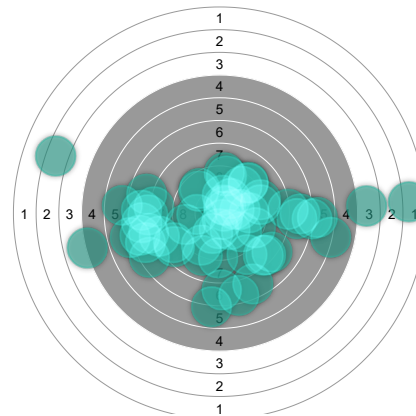

Résumé

CDFC Écoles de Tir

Goussainville – (07 février, 2026 - 07 février, 2026)

Qualification

Carabine EdT (Série 002)

Discipline: Ch. de France des clubs EDT, qualifications

Détail par tireur :

Nom	Series	Moyennes	Total
DESAUBLIAUX Victor	87.3 77.4	8.24	164.7 | 1 *
DESAUBLIAUX Guillaume	76.3 80.4	7.83	156.7 | 1 *
BOURGEOIS Pierre	84.1 92.9	8.85	177.0 | 4 *

Impacts du match

~ 8.31	498.4	6 *
DESAUBLIAUX Victor		
1	87.3	1 *
2	77.4	
DESAUBLIAUX Guillaume		
1	76.3	1 *
2	80.4	
BOURGEOIS Pierre		
1	84.1	2 *
2	92.9	2 *