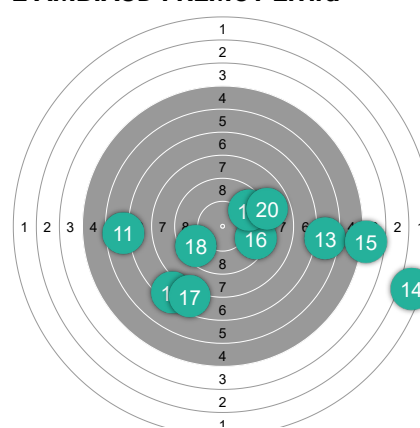

Impacts du match

~ 7.1	425.9	3 *
AMBIAUD FREMOT Elvira		
1	58.2	
2	72.4	
LIN Lucas		
1	88.4	2 *
2	78.5	
DUPONT Erwan		
1	70.7	
2	57.7	1 *

1 AMBIAUD FREMOT Elvira

~ 5.82	58.2	
1	9.3	→
2	7.8	→
3	3.3	→
4	5.7	←
5	3.4	→
6	6.9	→
7	5.2	→
8	5.3	→
9	5.7	→
10	5.6	→

2 AMBIAUD FREMOT Elvira

~ 7.24	72.4	
11	6.6	←
12	7.3	→
13	6.5	→
14	2.3	→
15	4.7	→
16	9.4	→
17	7.6	→
18	9.5	→
19	9.6	→
20	8.9	→

1 LIN Lucas

~ 8.84	88.4	2 *
1	9.4	→
2	6.1	←
3	9.2	→
4	9.2	→
5	9.1	→
6	9.8	→
7	6.1	→
8	10.5	→ *
9	8.8	← *
10	10.2	→ *