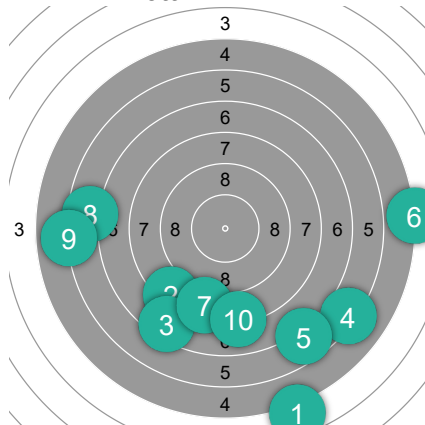

2 BŒUF Claire

~ 7.35	73.5	1 *
11	4.9	
12	7.7	
13	7.1	
14	4.9	
15	9.4	
16	10.2	
17	9.5	
18	9.3	
19	6.2	
20	4.3	

1 DARSONVAL Noé

~ 6.74	67.4
1	7.2
2	7.2
3	7.6
4	9.0
5	4.3
6	6.4
7	3.8
8	5.4
9	7.2
10	9.3

2 DARSONVAL Noé

~ 6.89	68.9
11	8.8
12	3.5
13	7.0
14	6.8
15	8.2
16	7.2
17	6.3
18	3.3
19	8.9
20	8.9

1 FLINT Eliott

~ 6.68	66.8
1	4.6
2	8.2
3	7.4
4	6.1
5	6.7
6	4.9
7	8.4
8	6.6
9	5.9
10	8.0

2 FLINT Eliott

~ 7.42	74.2	1 *
11	8.1	
12	9.7	
13	6.1	
14	6.9	
15	6.9	
16	6.2	
17	8.1	
18	10.2	
19	6.5	
20	5.5	