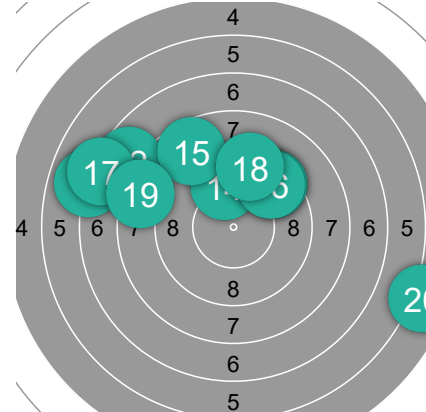

2 BAUDOIN Terence

~ 8.22	82.2	
11	9.4	↗
12	7.7	↖
13	6.9	↖
14	9.8	↑
15	8.6	↗
16	9.5	↗
17	7.1	↖
18	9.3	↗
19	8.3	↖
20	5.6	→