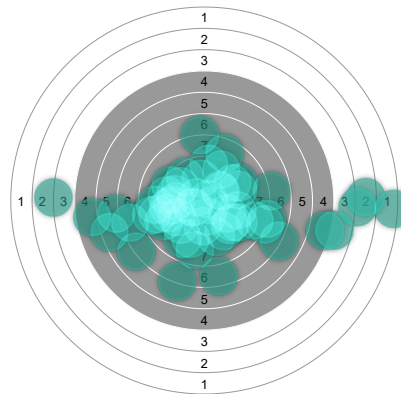

Impacts du match

~ 8.4	503.9	6 *
CLAMENS Pierre		
1	89.0	1 *
2	81.0	
DUFOUR LEMAIRE Haley		
1	68.9	
2	75.7	1 *
VIJAYAKUMAR Shaveen		
1	96.1	2 *
2	93.2	2 *

1 CLAMENS Pierre

~ 8.9	89.0	1 *
1	10.6	↘*
2	9.3	←
3	8.6	←
4	7.3	←
5	10.1	↗
6	7.9	→
7	9.2	↑
8	9.6	↖
9	8.6	↘
10	7.8	→