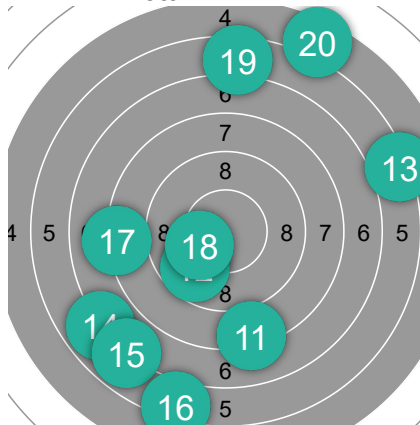

2 BŒUF Claire

~ 7.35	73.5	1 *
11	4.9	
12	7.7	
13	7.1	
14	4.9	
15	9.4	
16	10.2	
17	9.5	
18	9.3	
19	6.2	
20	4.3	

1 DARSONVAL Noé

~ 6.74	67.4
1	7.2
2	7.2
3	7.6
4	9.0
5	4.3
6	6.4
7	3.8
8	5.4
9	7.2
10	9.3

2 DARSONVAL Noé

~ 6.89	68.9
11	8.8
12	3.5
13	7.0
14	6.8
15	8.2
16	7.2
17	6.3
18	3.3
19	8.9
20	8.9

1 FLINT Eliott

~ 6.68	66.8
1	4.6
2	8.2
3	7.4
4	6.1
5	6.7
6	4.9
7	8.4
8	6.6
9	5.9
10	8.0

2 FLINT Eliott

~ 7.42	74.2	1 *
11	8.1	
12	9.7	
13	6.1	
14	6.9	
15	6.9	
16	6.2	
17	8.1	
18	10.2	
19	6.5	
20	5.5	