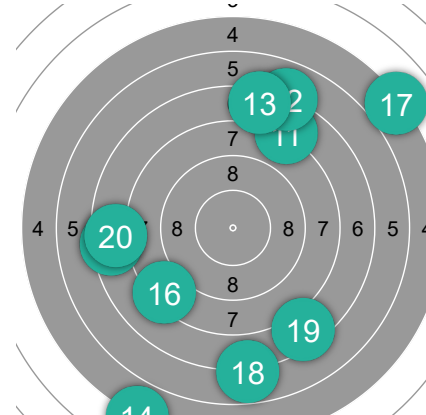

2 BAUDOIN Terence

~ 8.22	82.2	
11	9.4	↗
12	7.7	↖
13	6.9	↖
14	9.8	↑
15	8.6	↗
16	9.5	↗
17	7.1	↖
18	9.3	↗
19	8.3	↖
20	5.6	→

1 DUSEYAU LOPEZ César

~ 5.86	58.6
1	9.6
2	8.9
3	6.2
4	3.8
5	9.0
6	0.0
7	6.5
8	6.1
9	2.1
10	6.4

2 DUSEYAU LOPEZ César

~ 6.93	69.3	
11	7.8	↗
12	6.9	↗
13	7.3	↑
14	4.9	↖
15	7.4	←
16	8.2	↗
17	5.0	↗
18	6.8	↘
19	7.4	↘
20	7.6	←