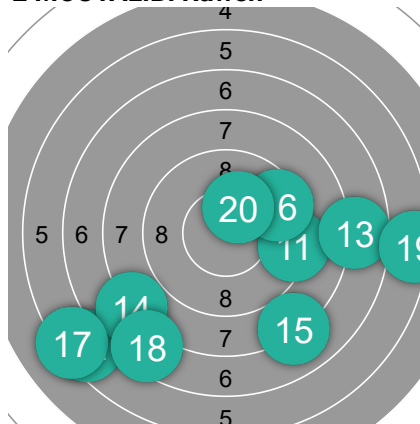

Impacts du match

~	8.01	480.6	4 *
MOUTALIBI Rawen			
1	84.3	1 *	
2	78.9	1 *	
CASCA Eloise			
1	78.3		
2	77.3		
BARBIER Baptiste			
1	76.4	1 *	
2	85.4	1 *	

1 MOUTALIBI Rawen

~	8.43	84.3	1 *
1	9.9	→	
2	7.9	↘	
3	9.4	↖	
4	8.6	↘	
5	8.5	↘	
6	8.7	↓	
7	5.6	↘	
8	7.6	↖	
9	7.8	↓	
10	10.3	↘*	

2 MOUTALIBI Rawen

~	7.89	78.9	1 *
11	9.2	→	
12	6.5	↘	
13	7.7	→	
14	7.9	↘	
15	8.0	↘	
16	9.5	↘	
17	6.2	↘	
18	7.5	↘	
19	6.2	→	
20	10.2	↘*	

1 CASCA Eloise

~	7.83	78.3
1	6.8	→
2	7.7	↘
3	7.4	↖
4	6.9	↖
5	10.0	↖
6	7.0	↘
7	9.9	↓
8	8.9	↓
9	7.6	↖
10	6.1	↖