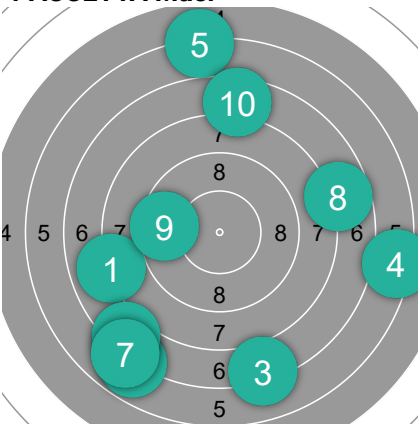

1 ACCETTA Maël

~ 7.31	73.1	
1	8.0	←
2	6.8	←
3	7.1	←
4	6.3	←
5	6.0	↑
6	7.3	←
7	6.9	←
8	7.7	←
9	9.5	←
10	7.5	↑