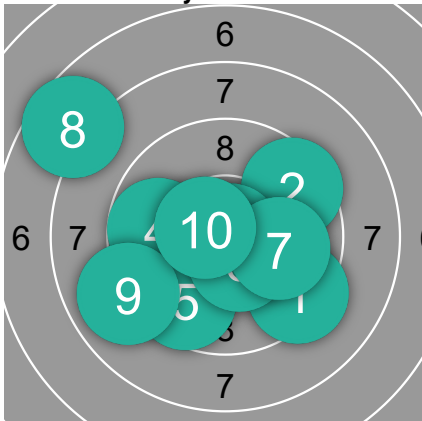

1 GUYON Samy

~ 9.68	96.8	3 *
1	9.3	↔
2	9.5	↔
3	10.9	↔ *
4	9.8	↔
5	9.6	↔
6	10.5	↔ *
7	10.0	↔
8	7.6	↔
9	9.0	↔
10	10.6	↔ *