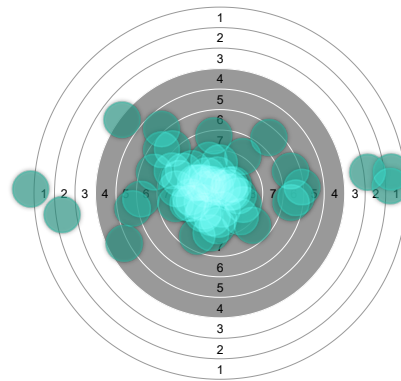

Résumé

CDFC Écoles de Tir

Goussainville – (07 février, 2026 - 07 février, 2026)

Qualification

Carabine EdT (Série 002)

Discipline: Ch. de France des clubs EDT, qualifications

Détail par tireur :

Nom	Series	Moyennes	Total
LECUREUX Richard	59.1 72.2	6.57	131.3 | 1 *
CENCELME Harry	94.4 87.8	9.11	182.2 | 6 *
BOUDA Kahlen	99.4 93.9	9.67	193.3 | 3 *

Impacts du match

~ 8.45	506.8	10 *
LECUREUX Richard		
1	59.1	
2	72.2	1 *
CENCELME Harry		
1	94.4	4 *
2	87.8	2 *
BOUDA Kahlen		
1	99.4	3 *
2	93.9