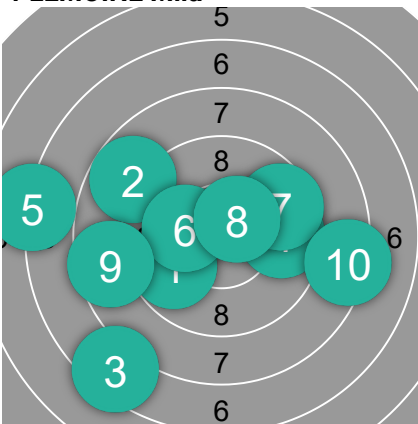

Impacts du match

~	8.51	510.4	7 *
LEMOINE Mila			
1	89.9		2 *
2	86.4		1 *
PERIE Bastien			
1	76.3		
2	75.4		
TRAN SENG Aya			
1	90.9		2 *
2	91.5		2 *

1 LEMOINE Mila

~	8.99	89.9	2 *
1	9.8		↖
2	8.8		↖
3	7.4		↘
4	9.7		↘
5	7.0		↖
6	10.2		↖*
7	9.6		↖
8	10.5		↖*
9	8.6		↖
10	8.3		↘