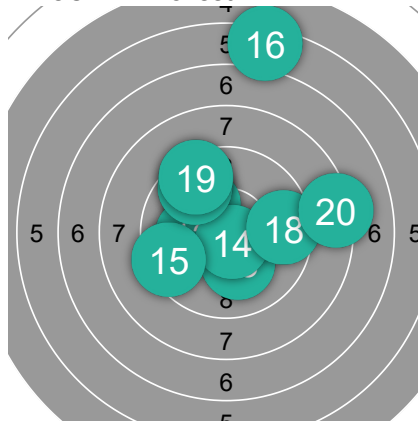

2 FOURNY Mélissa

~ 9.36	93.6	2 *
11	10.1	↖
12	10.1	↖
13	10.2	↖ *
14	10.7	↘ *
15	9.4	↑
16	6.3	↑
17	9.6	↑
18	9.6	→
19	9.4	→
20	8.2	→