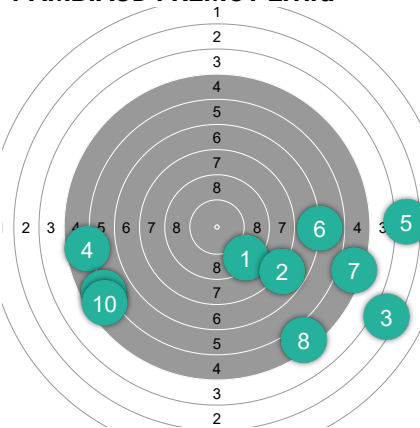

Qualification

Carabine EdT (Série 002)

Discipline: Ch. de France des clubs EDT, qualifications

Détail par tireur :

Nom	Series	Moyennes	Total
AMBIAUD FREMOT Elvira	58.2 72.4	6.53	130.6
LIN Lucas	88.4 78.5	8.35	166.9 2 *
DUPONT Erwan	70.7 57.7	6.42	128.4 1 *

Impacts du match

~ 7.1	425.9	3 *
AMBIAUD FREMOT Elvira		
1	58.2	
2	72.4	
LIN Lucas		
1	88.4	2 *
2	78.5	
DUPONT Erwan		
1	70.7	
2	57.7	1 *

1 AMBIAUD FREMOT Elvira

~ 5.82	58.2	
1	9.3	→
2	7.8	→
3	3.3	→
4	5.7	←
5	3.4	→
6	6.9	→
7	5.2	→
8	5.3	→
9	5.7	→
10	5.6	→

2 AMBIAUD FREMOT Elvira

~ 7.24	72.4	
11	6.6	←
12	7.3	→
13	6.5	→
14	2.3	→
15	4.7	→
16	9.4	→
17	7.6	→
18	9.5	→
19	9.6	→
20	8.9	→

1 LIN Lucas

~ 8.84	88.4	2 *
1	9.4	→
2	6.1	←
3	9.2	→
4	9.2	→
5	9.1	→
6	9.8	→
7	6.1	→
8	10.5	→ *
9	8.8	← *
10	10.2	→ *