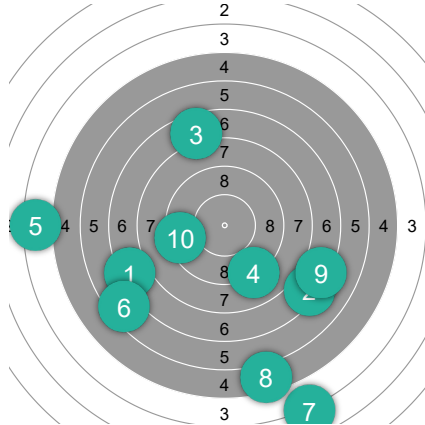

1 DARSONVAL Noé

~ 6.74	67.4
1	7.2
2	7.2
3	7.6
4	9.0
5	4.3
6	6.4
7	3.8
8	5.4
9	7.2
10	9.3