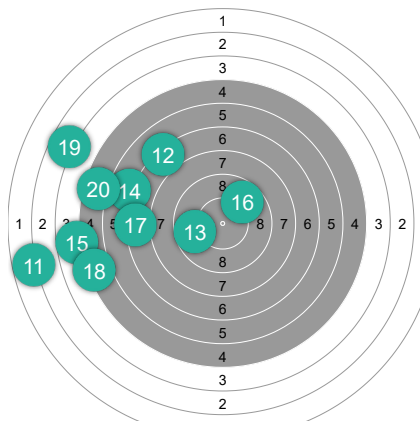

2 GOUGET Vivian

~	6.25	62.5	
11	2.8		→*
12	7.1		→*
13	9.7		→*
14	6.8		→*
15	4.7		→*
16	9.7		→*
17	7.3		→*
18	5.2		→*
19	3.7		→*
20	5.5		→*