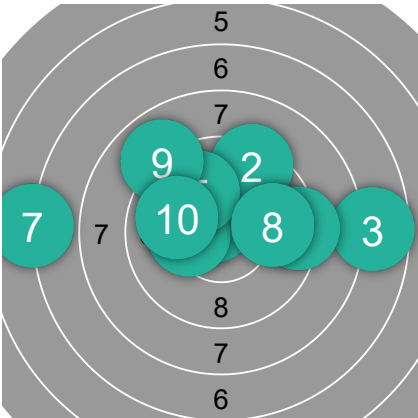

1 WATIGNY Thibault

~ 9.27	92.7	2 *
1	10.7	→*
2	9.4	→
3	7.7	→
4	10.2	←*
5	10.0	→
6	9.3	→
7	6.8	←
8	9.8	←
9	8.9	→
10	9.9	←