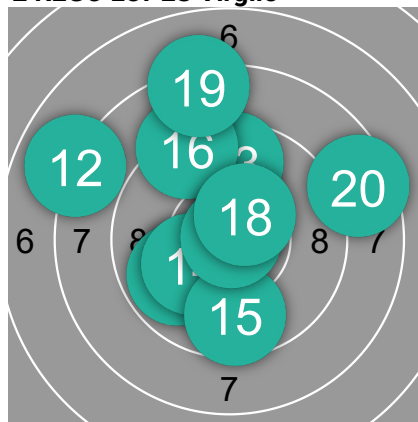

Impacts du match

~ 8.96	537.8	12 *
REGO LOPES Virgile		
1	84.8	2 *
2	94.4	3 *
NIMAITIJIANG Abdurahman		
1	86.1	2 *
2	91.1	1 *
FOURNY Mélissa		
1	87.8	2 *
2	93.6	2 *

1 REGO LOPES Virgile

~ 8.48	84.8	2 *
1	6.1	←
2	5.8	←
3	9.2	←
4	10.4	↑ *
5	7.4	→
6	10.1	→
7	10.3	→ *
8	8.3	→ *
9	8.2	←
10	9.0	←

2 REGO LOPES Virgile

~ 9.44	94.4	3 *
11	9.9	↖
12	7.9	↖
13	9.6	↑
14	10.2	↑ *
15	9.6	↓
16	9.2	↓
17	10.9	↘ *
18	10.4	↘ *
19	8.2	↑
20	8.5	→

1 NIMAITIJIANG Abdurahman

~ 8.61	86.1	2 *
1	10.4	↑ *
2	7.7	←
3	10.2	↑ *
4	7.8	↑
5	7.3	↑
6	7.7	←
7	8.8	↑
8	8.9	↘
9	8.5	↘
10	8.8	↘