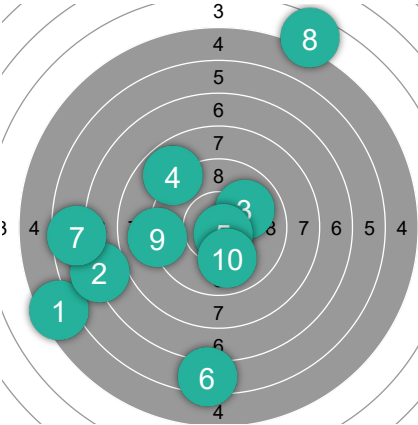

1 BONIFACE Miron

~ 7.89	78.9	1 *
1	5.5	←
2	7.1	←
3	10.0	→
4	8.9	→
5	10.7	→ *
6	6.4	↓
7	6.6	↓
8	4.6	←
9	9.1	←
10	10.0	↓