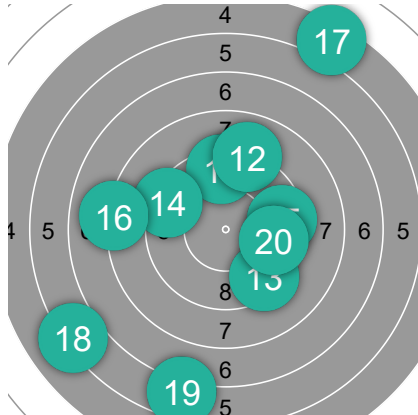

2 RICHARD-BACHMANN Robin

~ 7.41	74.1
11	7.2
12	8.4
13	7.5
14	9.6
15	7.2
16	9.9
17	2.6
18	9.3
19	6.6
20	5.8

1 BOYER-CARLOT Gabriel

~ 7.11	71.1
1	9.1
2	4.5
3	7.6
4	4.1
5	8.0
6	8.1
7	7.4
8	7.8
9	8.5
10	6.0

2 BOYER-CARLOT Gabriel