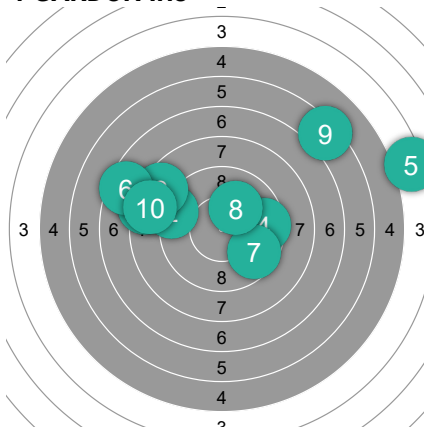

Qualification

Carabine EdT (Série 002)

Discipline: Ch. de France des clubs EDT, qualifications

Détail par tireur :

Nom	Séries	Moyennes	Total
GARDON Iris	81.8 68.1	7.5	149.9
MA Alexandre	96.8 91.0	9.39	187.8 5 *
MARESCOT Orphée	92.6 93.1	9.29	185.7 5 *

Impacts du match

~ 8.72	523.4	10 *
GARDON Iris		
1	81.8	
2	68.1	
MA Alexandre		
1	96.8	4 *
2	91.0	1 *
MARESCOT Orphée		
1	92.6	1 *
2	93.1	4 *

1 GARDON Iris

~ 8.18	81.8
1	8.3
2	9.2
3	8.5
4	9.6
5	4.3
6	7.5
7	9.6
8	10.1
9	6.3
10	8.4