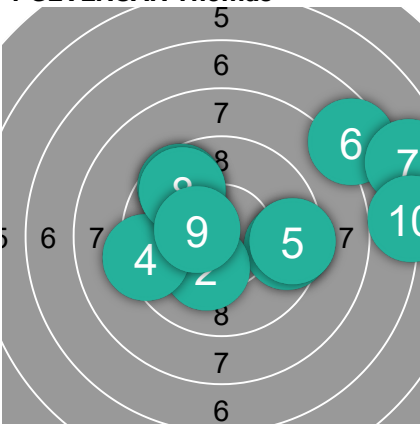

1 GEVENSAN Thomas

~	8.97	89.7	2 *
1	9.6		→*
2	10.2		→**
3	9.6		→*
4	9.3		→*
5	9.5		→*
6	7.6		→*
7	6.8		→*
8	9.7		→*
9	10.4		→**
10	7.0		→*