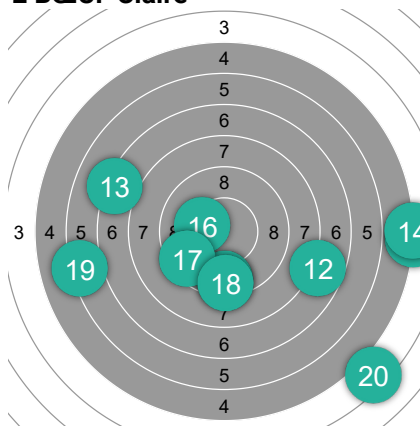

2 BŒUF Claire

~ 7.35	73.5	1 *
11	4.9	
12	7.7	
13	7.1	
14	4.9	
15	9.4	
16	10.2	
17	9.5	
18	9.3	
19	6.2	
20	4.3