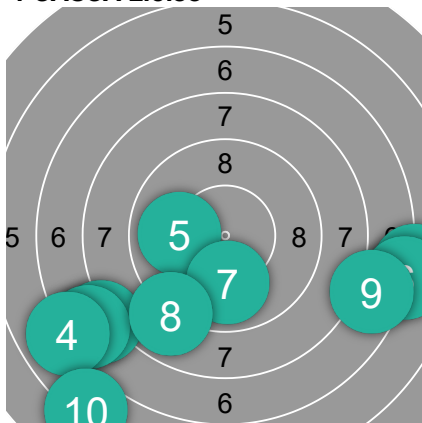

Impacts du match

~	8.01	480.6	4 *
MOUTALIBI Rawen			
1	84.3	1 *	
2	78.9	1 *	
CASCA Eloise			
1	78.3		
2	77.3		
BARBIER Baptiste			
1	76.4	1 *	
2	85.4	1 *	

1 MOUTALIBI Rawen

~	8.43	84.3	1 *
1	9.9	→	
2	7.9	↘	
3	9.4	↖	
4	8.6	↘	
5	8.5	↘	
6	8.7	↓	
7	5.6	↘	
8	7.6	↖	
9	7.8	↓	
10	10.3	↘*	

2 MOUTALIBI Rawen

~	7.89	78.9	1 *
11	9.2	→	
12	6.5	↘	
13	7.7	→	
14	7.9	↘	
15	8.0	↘	
16	9.5	↘	
17	6.2	↘	
18	7.5	↘	
19	6.2	→	
20	10.2	↘*	

1 CASCA Eloise

~	7.83	78.3
1	6.8	→
2	7.7	↘
3	7.4	↖
4	6.9	↖
5	10.0	↖
6	7.0	↘
7	9.9	↓
8	8.9	↓
9	7.6	↖
10	6.1	↖