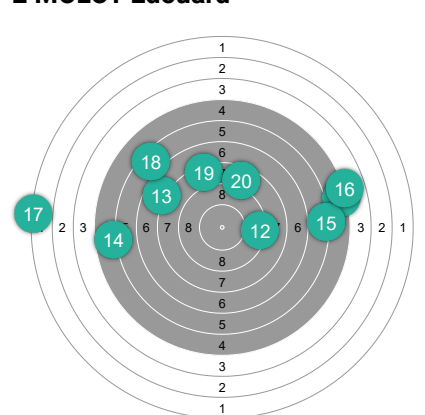

1 CHARLES Margot

~ 7.35	73.5	
1	8.3	↘
2	9.4	↘
3	7.4	↗
4	3.5	↖
5	7.3	↖
6	5.1	↖
7	6.1	↘
8	8.2	↘
9	8.4	↗
10	9.8	↗

2 CHARLES Margot

~ 6.76	67.6	
11	9.8	↘
12	8.8	↘
13	5.3	↖
14	6.1	↖
15	2.9	↖
16	6.8	↖
17	4.0	↖
18	8.7	↘
19	9.2	↘
20	6.0	↖

1 MOLOT Edouard

~ 4.58	45.8	
1	3.9	↖
2	8.3	↖
3	1.9	↖
4	0.0	↖
5	0.0	↖
6	8.9	↘
7	6.2	↘
8	0.0	↖
9	8.9	↘
10	7.7	↘

2 MOLOT Edouard

~ 6.33	63.3	
11	5.1	↗
12	9.1	↗
13	7.7	↘
14	5.7	↖
15	6.0	↗
16	4.8	↗
17	1.9	↖
18	6.3	↖
19	8.2	↗
20	8.5	↗