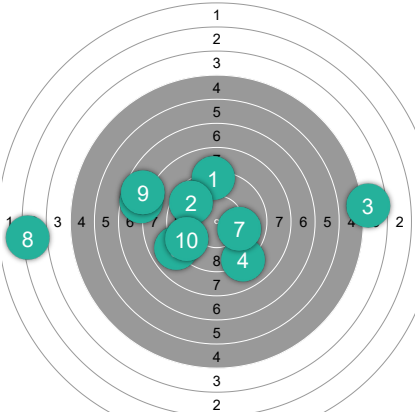

1 BAUDOIN Terence

~ 7.92	79.2
1	9.1
2	9.6
3	4.6
4	9.0
5	8.9
6	7.7
7	10.0
8	3.1
9	7.7
10	9.5