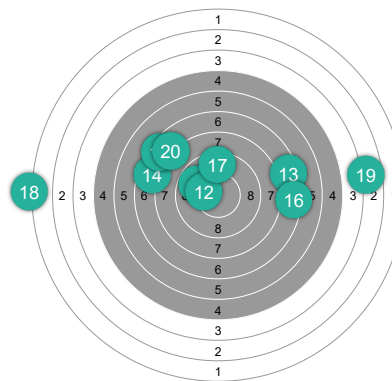

Impacts du match

~ 8.45	506.8	10 *
LECUREUX Richard		
1	59.1	
2	72.2	1 *
CENCELME Harry		
1	94.4	4 *
2	87.8	2 *
BOUDA Kahlen		
1	99.4	3 *
2	93.9	

1 LECUREUX Richard

~ 5.91	59.1
1	9.6
2	5.0
3	2.6
4	8.1
5	3.2
6	8.4
7	2.5
8	5.7
9	7.3
10	6.7

2 LECUREUX Richard

~ 7.22	72.2	1 *
11	9.8	
12	10.2	
13	7.4	
14	7.6	
15	7.4	
16	7.2	
17	9.4	
18	1.7	
19	3.7	
20	7.8	

1 CENCELME Harry

~ 9.44	94.4	4 *
1	8.7	
2	8.8	
3	10.2	
4	10.6	
5	10.4	
6	8.7	
7	7.5	
8	10.0	
9	9.2	
10	10.3	