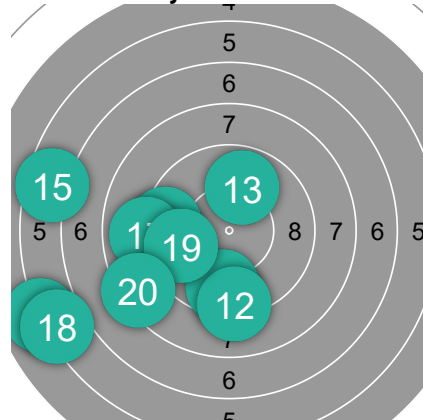

Impacts du match

~ 8.82	529.2	10 *
GUYON Tania		
1	89.5	1 *
2	84.6	2 *
JACOB Kelyan		
1	75.9	
2	83.6	
GUYON Samy		
1	96.8	3 *
2	98.8	4 *

1 GUYON Tania

~ 8.95	89.5	1 *
1	8.2	↔
2	9.4	↔
3	9.7	↔
4	6.7	↔
5	9.8	↔
6	9.4	↔
7	10.0	↔
8	10.2	↔ *
9	7.2	↔
10	8.9	↔

2 GUYON Tania

~ 8.46	84.6	2 *
11	9.5	↔
12	5.1	↔
13	10.3	↔ *
14	10.2	↔ *
15	9.1	↔
16	8.3	↔
17	5.8	↔
18	9.6	↔
19	9.1	↔
20	7.6	↔

1 JACOB Kelyan

~ 7.59	75.9	
1	9.4	↔
2	3.1	↔
3	8.4	↔
4	5.9	↔
5	9.4	↔
6	9.4	↔
7	8.7	↔
8	7.0	↔
9	8.6	↔
10	6.0	↔

2 JACOB Kelyan

~ 8.36	83.6	
11	9.6	↔
12	9.2	↔
13	9.9	↔
14	9.4	↔
15	6.5	↔
16	5.9	↔
17	8.9	↔
18	6.2	↔
19	9.7	↔
20	8.3	↔

1 GUYON Samy

~ 9.68	96.8	3 *
1	9.3	↔
2	9.5	↔
3	10.9	↔ *
4	9.8	↔
5	9.6	↔
6	10.5	↔ *
7	10.0	↔
8	7.6	↔
9	9.0	↔
10	10.6	↔ *