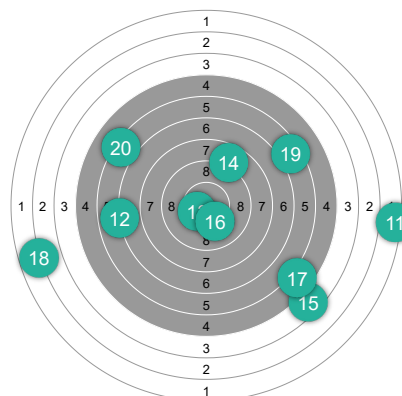

2 BEDEL Louis

~ 6.33	63.3	1 *
11	2.1	
12	6.9	
13	10.4	
14	8.7	
15	4.4	
16	10.1	
17	5.5	
18	2.8	
19	6.3	
20	6.1