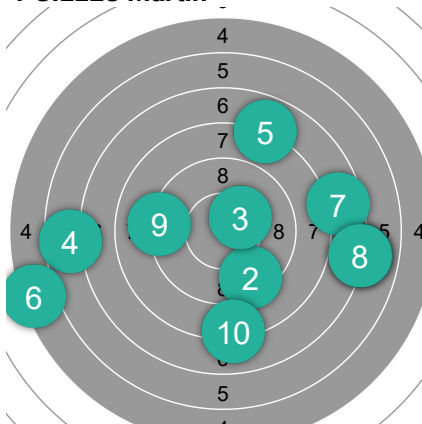

Carabine EdT (Série 002)

Discipline: Ch. de France des clubs EDT, qualifications

Détail par tireur :

Nom	Series	Moyennes	Total
GILLES Martin	78.3 79.9	7.91	158.2 2 *
GREAU Clara	86.4 87.6	8.7	174.0 1 *
SALAT Max-Arthur	94.9 98.3	9.66	193.2 6 *

Impacts du match

~	8.76	525.4	9 *
GILLES Martin			
1	78.3		1 *
2	79.9		1 *
GREAU Clara			
1	86.4		
2	87.6		1 *
SALAT Max-Arthur			
1	94.9		1 *
2	98.3		5 *

1 GILLES Martin

~	7.83	78.3	1 *
1	7.0		→
2	9.4		→
3	10.3		→ *
4	6.6		←
5	7.9		←
6	5.3		←
7	7.6		→
8	7.0		→
9	9.1		←
10	8.1		↓