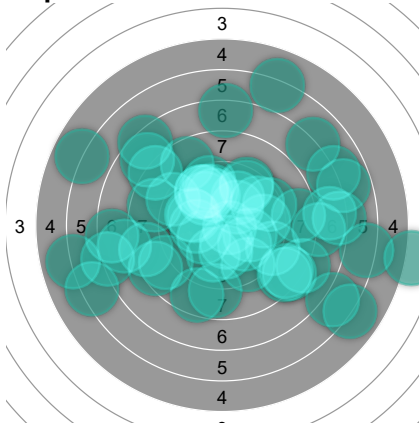

Impacts du match

~ 8.48	509.0	4 *
GUERIN Martin		
1	86.5	1 *
2	81.8	
MOLL Manoa		
1	77.0	
2	79.8	
KALCEVIC Nikola		
1	96.1	3 *
2	87.8	

1 GUERIN Martin

~ 8.65	86.5	1 *
1	7.8	→
2	9.6	→
3	8.3	←
4	10.1	←
5	10.2	→*
6	6.2	→
7	6.0	←
8	8.6	→
9	10.0	→
10	9.7	→