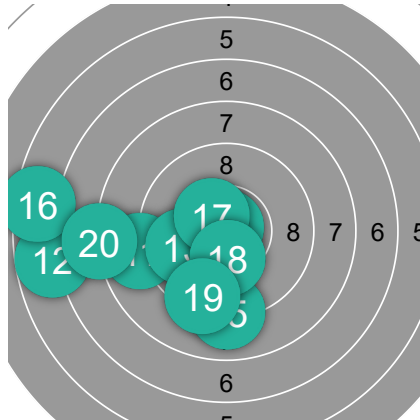

2 GEVENSAN Thomas

~	9.65	96.5	3 *
11	8.7		→*
12	9.3		→*
13	8.8		→*
14	10.2		→**
15	10.2		→**
16	10.4		→**
17	9.4		→*
18	9.8		→*
19	9.8		→*
20	9.9		→*

1 FERREIRA Léandro

~	6.89	68.9
1	9.6	→*
2	8.9	→*
3	8.4	→*
4	6.6	→*
5	3.3	→*
6	2.8	→*
7	9.5	→*
8	4.9	→*
9	7.4	→*
10	7.5	→*

2 FERREIRA Léandro

~	8.97	89.7	3 *
11	8.8		→*
12	6.8		→*
13	9.8		→*
14	10.9		→**
15	9.0		→*
16	6.4		→*
17	10.5		→**
18	10.3		→**
19	9.3		→*
20	7.9		→*

1 GOUGET Vivian

~	8.23	82.3	2 *
1	9.2		→*
2	7.8		→*
3	9.5		→*
4	5.1		→*
5	10.4		→**
6	5.1		→*
7	7.3		→*
8	8.6		→*
9	10.2		→**
10	9.1		→*