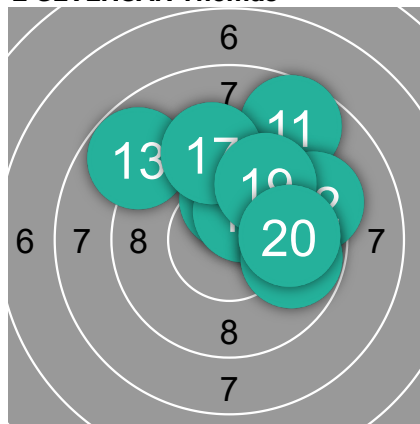

2 GEVENSAN Thomas

~	9.65	96.5	3 *
11	8.7		→*
12	9.3		→*
13	8.8		→*
14	10.2		→**
15	10.2		→**
16	10.4		→**
17	9.4		→*
18	9.8		→*
19	9.8		→*
20	9.9		→*