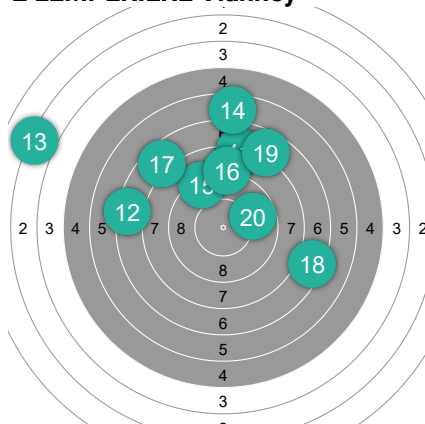

2 LEMPERIERE Vianney

~ 7.5	75.0	
11	8.0	↑
12	7.3	←
13	3.0	→
14	6.5	↑
15	9.1	↑
16	8.8	↑
17	7.6	→
18	7.3	→
19	7.7	→
20	9.7	→