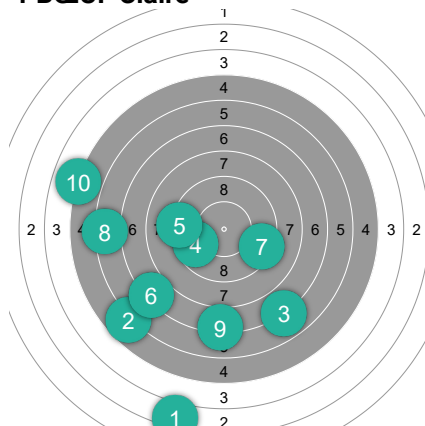

2 DUFOUR LEMAIRE Haley

~ 7.57	75.7	1 *
11	7.9	↗
12	6.3	←
13	9.5	↖
14	7.3	↘
15	7.0	↗
16	7.0	↗
17	3.7	→
18	7.9	↑
19	8.4	↘
20	10.7	↘*

1 VIJAYAKUMAR Shaveen

~ 9.61	96.1	2 *
1	10.2	↘*
2	9.4	↗
3	10.1	↗
4	9.1	↘
5	9.3	↘
6	9.4	↗
7	9.3	↗
8	9.3	↗
9	10.4	↗*
10	9.6	←

Impacts du match

~ 7.01	420.4	2 *
BŒUF Claire		
1	69.6	
2	73.5	1 *
DARSONVAL Noé		
1	67.4	
2	68.9	
FLINT Eliott		
1	66.8	
2	74.2	1 *

1 BŒUF Claire

~ 6.96	69.6
1	3.3
2	5.8
3	6.9
4	9.7
5	9.2
6	7.1
7	9.3
8	6.3
9	7.1
10	4.9