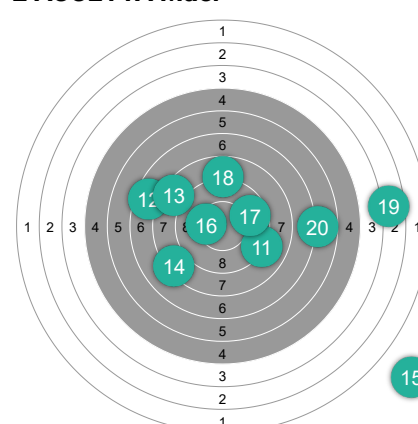

2 ACCETTA Maël

~ 7.22	72.2	1 *
11	9.0	→
12	7.5	←
13	8.4	←
14	8.2	←
15	0.0	←
16	10.2	←*
17	9.7	←
18	8.8	↑
19	3.6	→
20	6.8	→