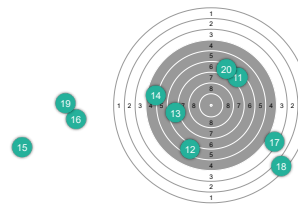

2 ALAME Ali

~ 4.08	40.8
11	7.4
12	6.4
13	7.6
14	5.7
15	0.0
16	0.0
17	4.1
18	2.3
19	0.0
20	7.3