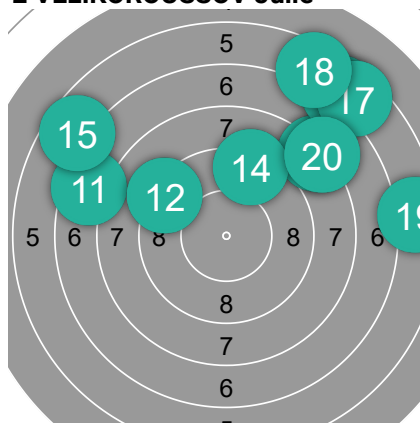

2 ALAME Ali

~ 4.08	40.8
11	7.4
12	6.4
13	7.6
14	5.7
15	0.0
16	0.0
17	4.1
18	2.3
19	0.0
20	7.3

1 VELIKOROUSSOV Julie

~ 7.69	76.9
1	8.9
2	8.2
3	8.5
4	8.2
5	6.4
6	3.4
7	7.8
8	8.8
9	8.7
10	8.0

2 VELIKOROUSSOV Julie