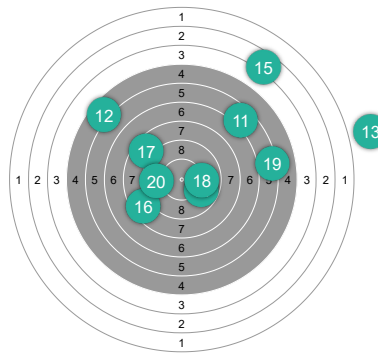

Impacts du match

~ 8.72	523.4	10 *
GARDON Iris		
1	81.8	
2	68.1	
MA Alexandre		
1	96.8	4 *
2	91.0	1 *
MARESCOT Orphée		
1	92.6	1 *
2	93.1	4 *

1 GARDON Iris

~ 8.18	81.8
1	8.3
2	9.2
3	8.5
4	9.6
5	4.3
6	7.5
7	9.6
8	10.1
9	6.3
10	8.4

2 GARDON Iris

~ 6.81	68.1
11	6.5
12	5.6
13	0.0
14	9.8
15	3.6
16	8.5
17	8.5
18	9.9
19	6.1
20	9.6

1 MA Alexandre

~ 9.68	96.8	4 *
1	9.0	
2	9.7	
3	10.4	
4	9.0	
5	9.8	
6	10.6	
7	10.5	
8	8.4	
9	9.0	
10	10.4	

2 MA Alexandre