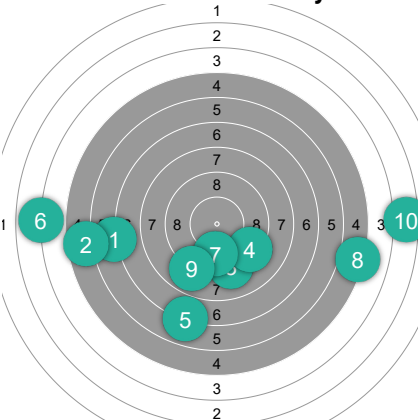

Impacts du match

~ 8.4	503.9	6 *
CLAMENS Pierre		
1	89.0	1 *
2	81.0	
DUFOUR LEMAIRE Haley		
1	68.9	
2	75.7	1 *
VIJAYAKUMAR Shaveen		
1	96.1	2 *
2	93.2	2 *

1 CLAMENS Pierre

~ 8.9	89.0	1 *
1	10.6	↘*
2	9.3	←
3	8.6	←
4	7.3	←
5	10.1	↗
6	7.9	→
7	9.2	↑
8	9.6	↖
9	8.6	↘
10	7.8	→

2 CLAMENS Pierre

~ 8.1	81.0	
11	8.5	↗
12	9.9	↗
13	9.2	↖
14	9.2	←
15	4.7	→
16	9.0	↗
17	2.1	→
18	9.4	↖
19	9.7	↗
20	9.3	↗

1 DUFOUR LEMAIRE Haley

~ 6.89	68.9	
1	6.8	←
2	5.6	←
3	9.2	↘
4	9.3	↘
5	6.9	↘
6	3.9	←
7	9.8	↘
8	5.1	↘
9	8.9	↘
10	3.4	→

2 DUFOUR LEMAIRE Haley

~ 7.57	75.7	1 *
11	7.9	↗
12	6.3	←
13	9.5	↖
14	7.3	↘
15	7.0	↗
16	7.0	↗
17	3.7	→
18	7.9	↑
19	8.4	↘
20	10.7	↘*

1 VIJAYAKUMAR Shaveen

~ 9.61	96.1	2 *
1	10.2	↘*
2	9.4	↗
3	10.1	↗
4	9.1	↘
5	9.3	↘
6	9.4	↗
7	9.3	↗
8	9.3	↗
9	10.4	↗*
10	9.6	←