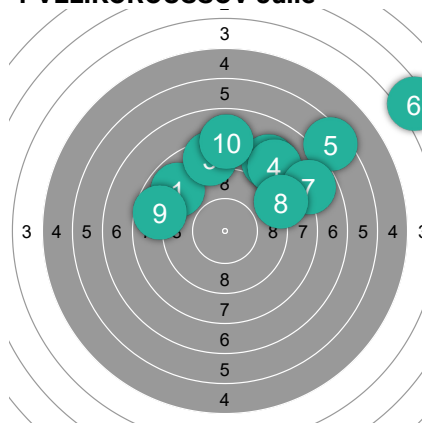

1 VELIKOROUSSOV Julie

~ 7.69	76.9
1	8.9
2	8.2
3	8.5
4	8.2
5	6.4
6	3.4
7	7.8
8	8.8
9	8.7
10	8.0