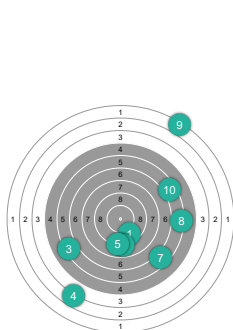

1 DUSEYAU LOPEZ César

~ 5.86	58.6
1	9.6
2	8.9
3	6.2
4	3.8
5	9.0
6	0.0
7	6.5
8	6.1
9	2.1
10	6.4