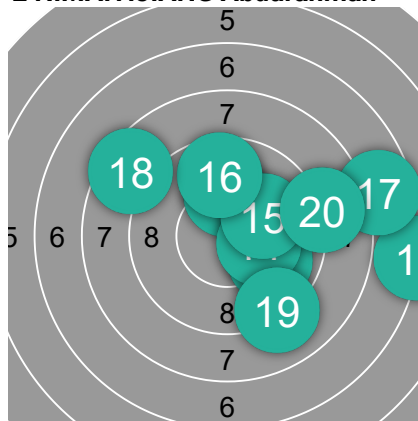

2 NIMAITIJIANG Abdurahman

~ 9.11	91.1	1 *
11	6.9	→
12	9.9	↘
13	10.1	↑
14	10.3	↘ *
15	10.1	↑
16	9.7	↑
17	7.6	↘
18	8.5	↘
19	9.1	↘
20	8.9	→