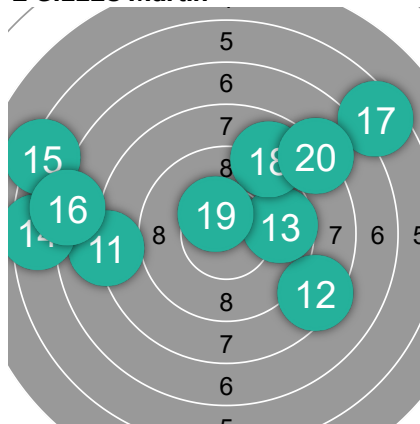

2 GILLES Martin

~	7.99	79.9	1 *
11	8.1		←
12	8.4		→
13	9.7		→
14	6.5		←
15	6.2		→
16	7.1		←
17	6.5		→
18	8.9		→
19	10.4		→ *
20	8.1		→