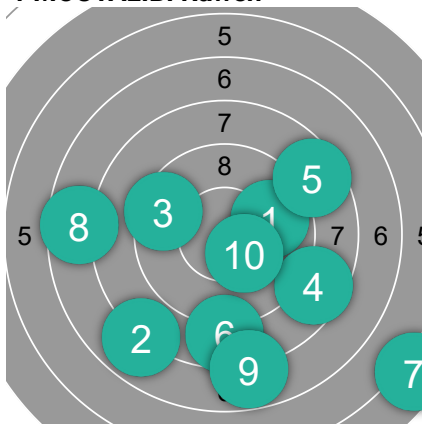

1 MOUTALIBI Rawen

~	8.43	84.3	1 *
1	9.9	→	
2	7.9	↘	
3	9.4	↖	
4	8.6	↘	
5	8.5	↘	
6	8.7	↓	
7	5.6	↘	
8	7.6	↖	
9	7.8	↓	
10	10.3	↘*