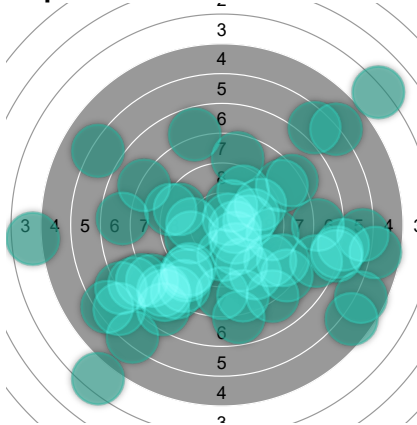

Impacts du match

~	8.01	480.6	4 *
MOUTALIBI Rawen			
1	84.3	1 *	
2	78.9	1 *	
CASCA Eloise			
1	78.3		
2	77.3		
BARBIER Baptiste			
1	76.4	1 *	
2	85.4	1 *	

1 MOUTALIBI Rawen

~	8.43	84.3	1 *
1	9.9	→	
2	7.9	↘	
3	9.4	↖	
4	8.6	↘	
5	8.5	↘	
6	8.7	↓	
7	5.6	↘	
8	7.6	↖	
9	7.8	↓	
10	10.3	↘*	