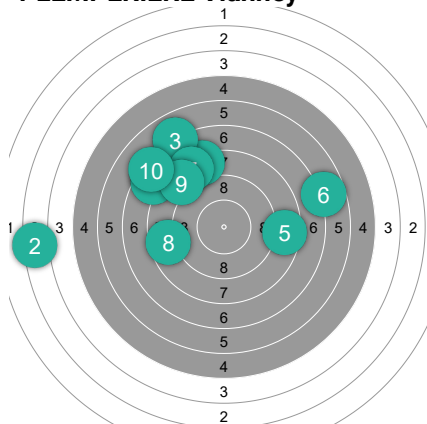

Impacts du match

~ 7.9	474.2	1 *
LEMPERIERE Vianney		
1	73.8	
2	75.0	
CARRARA Raphaël		
1	74.2	
2	90.5	1 *
GROBBELAAR Eloïse		
1	80.2	
2	80.5	

1 LEMPERIERE Vianney

~ 7.38	73.8	
1	8.2	→
2	3.3	←
3	6.9	→
4	7.6	→
5	8.5	→
6	6.7	→
7	8.3	→
8	8.6	←
9	8.5	→
10	7.2	→