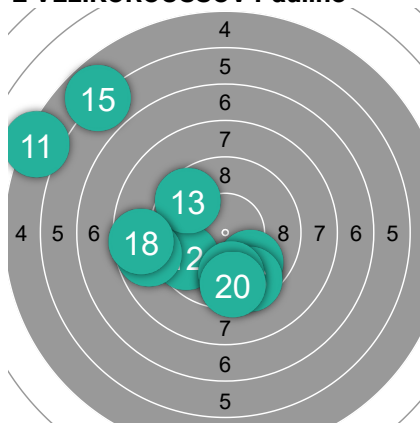

Impacts du match

~ 6.62	397.1
ALAME Ali	
1	35.8
2	40.8
VELIKOROUSSOV Julie	
1	76.9
2	74.6
VELIKOROUSSOV Pauline	
1	82.5
2	86.5

1 ALAME Ali

~ 3.58	35.8
1	0.0
2	3.0
3	0.0
4	4.8
5	0.0
6	5.0
7	4.9
8	4.6
9	5.9
10	7.6

2 ALAME Ali

~ 4.08	40.8
11	7.4
12	6.4
13	7.6
14	5.7
15	0.0
16	0.0
17	4.1
18	2.3
19	0.0
20	7.3

1 VELIKOROUSSOV Julie

~ 7.69	76.9
1	8.9
2	8.2
3	8.5
4	8.2
5	6.4
6	3.4
7	7.8
8	8.8
9	8.7
10	8.0

2 VELIKOROUSSOV Julie

~ 7.46	74.6
11	7.5
12	9.2
13	8.1
14	9.2
15	6.6
16	6.6
17	6.5
18	6.5
19	6.4
20	8.0

1 VELIKOROUSSOV Pauline

~ 8.25	82.5
1	8.4
2	7.5
3	6.9
4	8.9
5	6.7
6	9.5
7	8.3
8	8.1
9	9.6
10	8.6

2 VELIKOROUSSOV Pauline

~ 8.65	86.5
11	5.2
12	9.7
13	9.6
14	9.9
15	5.9
16	9.5
17	8.8
18	8.6
19	9.8
20	9.5