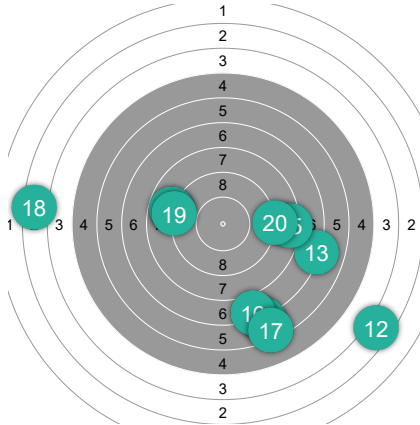

2 BŒUF Claire

~ 7.35	73.5	1 *
11	4.9	
12	7.7	
13	7.1	
14	4.9	
15	9.4	
16	10.2	
17	9.5	
18	9.3	
19	6.2	
20	4.3	

1 DARSONVAL Noé

~ 6.74	67.4
1	7.2
2	7.2
3	7.6
4	9.0
5	4.3
6	6.4
7	3.8
8	5.4
9	7.2
10	9.3

2 DARSONVAL Noé

~ 6.89	68.9
11	8.8
12	3.5
13	7.0
14	6.8
15	8.2
16	7.2
17	6.3
18	3.3
19	8.9
20	8.9

1 FLINT Eliott

~ 6.68	66.8
1	4.6
2	8.2
3	7.4
4	6.1
5	6.7
6	4.9
7	8.4
8	6.6
9	5.9
10	8.0

2 FLINT Eliott

~ 7.42	74.2	1 *
11	8.1	
12	9.7	
13	6.1	
14	6.9	
15	6.9	
16	6.2	
17	8.1	
18	10.2	
19	6.5	
20	5.5	