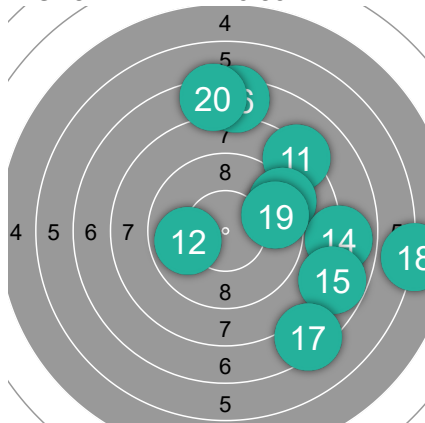

2 GROBBELAAR Eloïse

~ 8.05	80.5	
11	8.2	→
12	9.9	←
13	9.2	→
14	7.9	→
15	7.8	↑
16	7.4	↑
17	7.4	→
18	5.8	→
19	9.5	→
20	7.4	↑