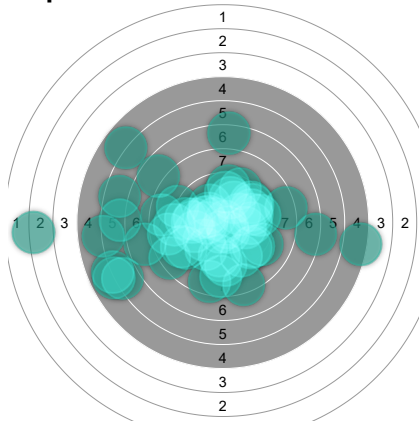

Impacts du match

~ 8.82	529.2	10 *
GUYON Tania		
1	89.5	1 *
2	84.6	2 *
JACOB Kelyan		
1	75.9	
2	83.6	
GUYON Samy		
1	96.8	3 *
2	98.8	4 *

1 GUYON Tania

~ 8.95	89.5	1 *
1	8.2	↔
2	9.4	↔
3	9.7	↔
4	6.7	↔
5	9.8	↔
6	9.4	↔
7	10.0	↔
8	10.2	↔ *
9	7.2	↔
10	8.9	↔