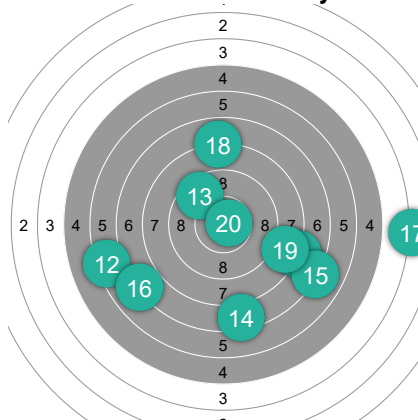

Impacts du match

~ 8.4	503.9	6 *
CLAMENS Pierre		
1	89.0	1 *
2	81.0	
DUFOUR LEMAIRE Haley		
1	68.9	
2	75.7	1 *
VIJAYAKUMAR Shaveen		
1	96.1	2 *
2	93.2	2 *

1 CLAMENS Pierre

~ 8.9	89.0	1 *
1	10.6	↘*
2	9.3	←
3	8.6	←
4	7.3	←
5	10.1	↗
6	7.9	→
7	9.2	↑
8	9.6	↖
9	8.6	↘
10	7.8	→

2 CLAMENS Pierre

~ 8.1	81.0	
11	8.5	↗
12	9.9	↗
13	9.2	↖
14	9.2	←
15	4.7	→
16	9.0	↗
17	2.1	→
18	9.4	↖
19	9.7	↗
20	9.3	↗

1 DUFOUR LEMAIRE Haley

~ 6.89	68.9	
1	6.8	←
2	5.6	←
3	9.2	↘
4	9.3	↘
5	6.9	↘
6	3.9	←
7	9.8	↘
8	5.1	↘
9	8.9	↘
10	3.4	→

2 DUFOUR LEMAIRE Haley

~ 7.57	75.7	1 *
11	7.9	↗
12	6.3	←
13	9.5	↖
14	7.3	↘
15	7.0	↗
16	7.0	↗
17	3.7	→
18	7.9	↑
19	8.4	↘
20	10.7	↘*

1 VIJAYAKUMAR Shaveen

~ 9.61	96.1	2 *
1	10.2	↘*
2	9.4	↗
3	10.1	↗
4	9.1	↘
5	9.3	↘
6	9.4	↗
7	9.3	↗
8	9.3	↗
9	10.4	↗*
10	9.6	←