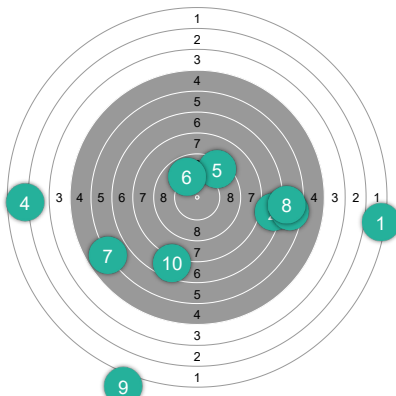

1 ZHANG Wymond

~ 5.9	59.0
1	2.1
2	7.2
3	6.5
4	2.7
5	9.3
6	9.8
7	5.9
8	6.7
9	1.2
10	7.6