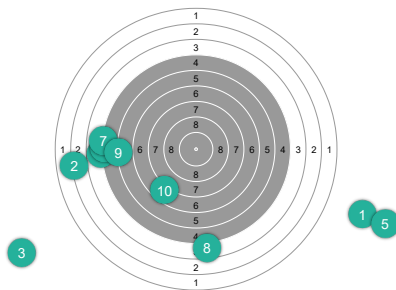

Impacts du match

~ 6.62	397.1
ALAME Ali	
1	35.8
2	40.8
VELIKOROUSSOV Julie	
1	76.9
2	74.6
VELIKOROUSSOV Pauline	
1	82.5
2	86.5

1 ALAME Ali

~ 3.58	35.8
1	0.0
2	3.0
3	0.0
4	4.8
5	0.0
6	5.0
7	4.9
8	4.6
9	5.9
10	7.6