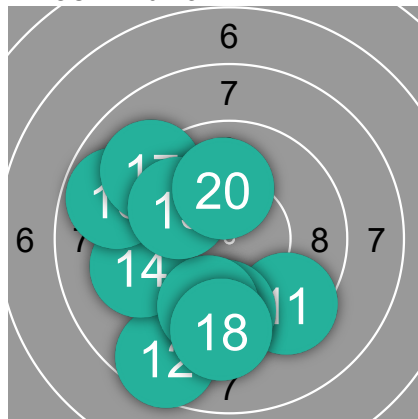

2 BOUDA Kahlen

~ 9.39	93.9
11	9.4
12	8.6
13	9.7
14	9.3
15	8.8
16	9.7
17	9.1
18	9.3
19	9.9
20	10.1