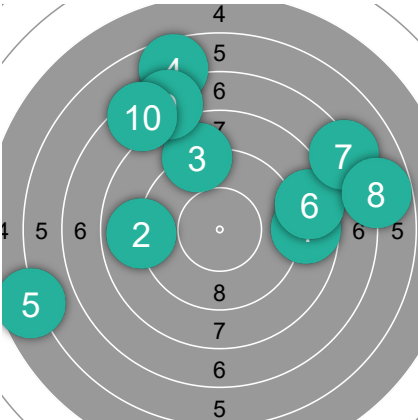

Impacts du match

~	8.51	510.4	7 *
LEMOINE Mila			
1	89.9		2 *
2	86.4		1 *
PERIE Bastien			
1	76.3		
2	75.4		
TRAN SENG Aya			
1	90.9		2 *
2	91.5		2 *

1 LEMOINE Mila

~	8.99	89.9	2 *
1	9.8		↖
2	8.8		↖
3	7.4		↘
4	9.7		↘
5	7.0		↖
6	10.2		↖*
7	9.6		↖
8	10.5		↖*
9	8.6		↖
10	8.3		↘

2 LEMOINE Mila

~	8.64	86.4	1 *
11	4.7		↖
12	9.3		↘
13	9.2		↖
14	8.6		↖
15	6.3		↖
16	9.8		↘
17	9.5		↘
18	10.1		↖
19	10.3		↖*
20	8.6		↘

1 PERIE Bastien

~	7.63	76.3	
1	8.7		↘
2	8.9		↖
3	9.0		↖
4	6.6		↖
5	5.7		↖
6	8.5		↘
7	7.2		↘
8	6.8		↘
9	7.5		↘
10	7.4		↘