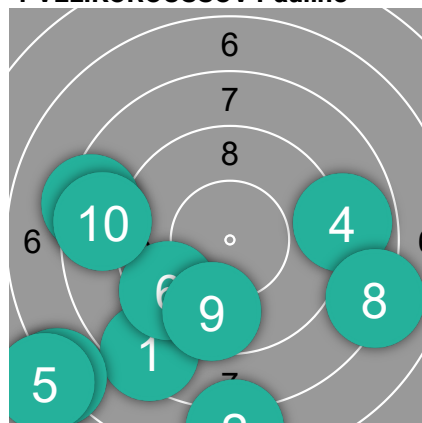

Impacts du match

~ 6.62	397.1
ALAME Ali	
1	35.8
2	40.8
VELIKOROUSSOV Julie	
1	76.9
2	74.6
VELIKOROUSSOV Pauline	
1	82.5
2	86.5

1 ALAME Ali

~ 3.58	35.8
1	0.0
2	3.0
3	0.0
4	4.8
5	0.0
6	5.0
7	4.9
8	4.6
9	5.9
10	7.6

2 ALAME Ali

~ 4.08	40.8
11	7.4
12	6.4
13	7.6
14	5.7
15	0.0
16	0.0
17	4.1
18	2.3
19	0.0
20	7.3

1 VELIKOROUSSOV Julie

~ 7.69	76.9
1	8.9
2	8.2
3	8.5
4	8.2
5	6.4
6	3.4
7	7.8
8	8.8
9	8.7
10	8.0

2 VELIKOROUSSOV Julie

~ 7.46	74.6
11	7.5
12	9.2
13	8.1
14	9.2
15	6.6
16	6.6
17	6.5
18	6.5
19	6.4
20	8.0

1 VELIKOROUSSOV Pauline

~ 8.25	82.5
1	8.4
2	7.5
3	6.9
4	8.9
5	6.7
6	9.5
7	8.3
8	8.1
9	9.6
10	8.6

2 VELIKOROUSSOV Pauline

~ 8.65	86.5
11	5.2
12	9.7
13	9.6
14	9.9
15	5.9
16	9.5
17	8.8
18	8.6
19	9.8
20	9.5