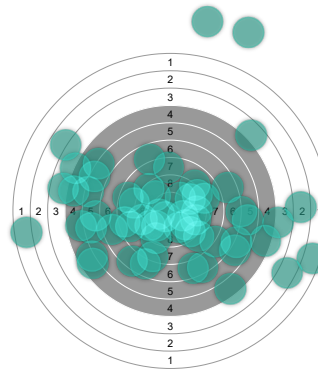

Impacts du match

~ 7.1	425.9	3 *
AMBIAUD FREMOT Elvira		
1	58.2	
2	72.4	
LIN Lucas		
1	88.4	2 *
2	78.5	
DUPONT Erwan		
1	70.7	
2	57.7	1 *

1 AMBIAUD FREMOT Elvira

~ 5.82	58.2	
1	9.3	→
2	7.8	→
3	3.3	→
4	5.7	←
5	3.4	→
6	6.9	→
7	5.2	→
8	5.3	→
9	5.7	→
10	5.6	→