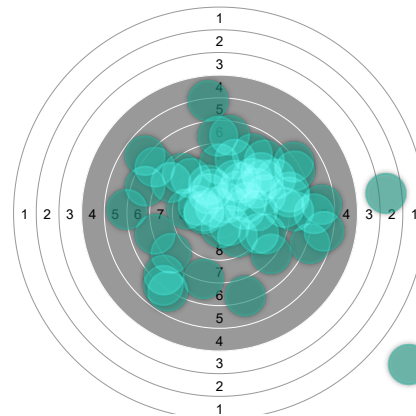

Résumé

CDFC Écoles de Tir

Goussainville – (07 février, 2026 - 07 février, 2026)

Qualification

Carabine EdT (Série 002)

Discipline: Ch. de France des clubs EDT, qualifications

Détail par tireur :

Nom	Series	Moyennes	Total
ACCETTA Maël	73.1 72.2	7.27	145.3 | 1 *
WATIGNY Thibault	92.7 80.5	8.66	173.2 | 3 *
AMBRAZE Guillaume	85.4 87.3	8.64	172.7 | 2 *

Impacts du match

~ 8.19	491.2	6 *
ACCETTA Maël		
1	73.1	
2	72.2	1 *
WATIGNY Thibault		
1	92.7	2 *
2	80.5	1 *
AMBRAZE Guillaume		
1	85.4	1 *
2	87.3	1 *