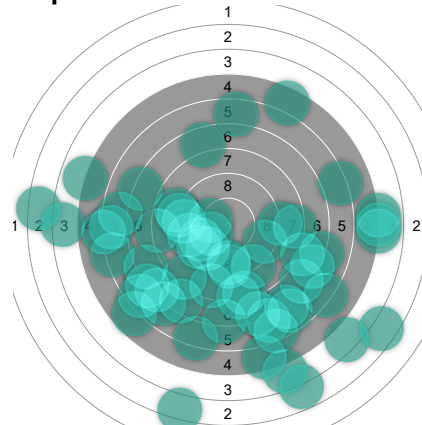

2 DUFOUR LEMAIRE Haley

~ 7.57	75.7	1 *
11	7.9	↗
12	6.3	←
13	9.5	↖
14	7.3	↘
15	7.0	↗
16	7.0	↗
17	3.7	→
18	7.9	↑
19	8.4	↘
20	10.7	↘*

1 VIJAYAKUMAR Shaveen

~ 9.61	96.1	2 *
1	10.2	↘*
2	9.4	↗
3	10.1	↗
4	9.1	↘
5	9.3	↘
6	9.4	↗
7	9.3	↗
8	9.3	↗
9	10.4	↗*
10	9.6	←

Impacts du match

~ 7.01	420.4	2 *
BŒUF Claire		
1	69.6	
2	73.5	1 *
DARSONVAL Noé		
1	67.4	
2	68.9	
FLINT Eliott		
1	66.8	
2	74.2	1 *

1 BŒUF Claire

~ 6.96	69.6
1	3.3
2	5.8
3	6.9
4	9.7
5	9.2
6	7.1
7	9.3
8	6.3
9	7.1
10	4.9