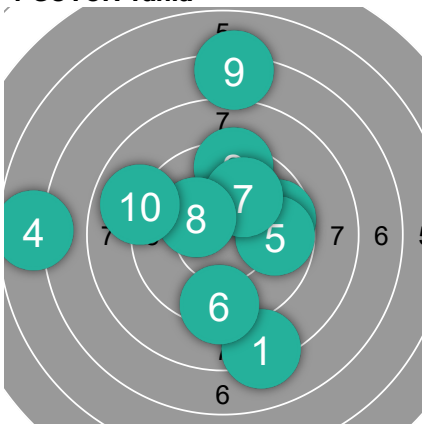

Résumé

CDFC Écoles de Tir

Goussainville – (07 février, 2026 - 07 février, 2026)

Qualification

Carabine EdT (Série 002)

Discipline: Ch. de France des clubs EDT, qualifications

Détail par tireur :

Nom	Series	Moyennes	Total
GUYON Tania	89.5 84.6	8.71	174.1 3 *
JACOB Kelyan	75.9 83.6	7.98	159.5
GUYON Samy	96.8 98.8	9.78	195.6 7 *

Impacts du match

~ 8.82	529.2	10 *
GUYON Tania		
1	89.5	1 *
2	84.6	2 *
JACOB Kelyan		
1	75.9	
2	83.6	
GUYON Samy		
1	96.8	3 *
2	98.8	4 *

1 GUYON Tania

~ 8.95	89.5	1 *
1	8.2	↔
2	9.4	↔
3	9.7	↔
4	6.7	↔
5	9.8	↔
6	9.4	↔
7	10.0	↔
8	10.2	↔ *
9	7.2	↔
10	8.9	↔