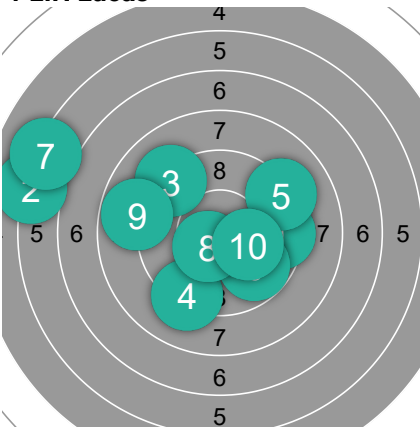

Impacts du match

~ 7.1	425.9	3 *
AMBIAUD FREMOT Elvira		
1	58.2	
2	72.4	
LIN Lucas		
1	88.4	2 *
2	78.5	
DUPONT Erwan		
1	70.7	
2	57.7	1 *

1 AMBIAUD FREMOT Elvira

~ 5.82	58.2	
1	9.3	→
2	7.8	→
3	3.3	→
4	5.7	←
5	3.4	→
6	6.9	→
7	5.2	→
8	5.3	→
9	5.7	→
10	5.6	→

2 AMBIAUD FREMOT Elvira

~ 7.24	72.4	
11	6.6	←
12	7.3	→
13	6.5	→
14	2.3	→
15	4.7	→
16	9.4	→
17	7.6	→
18	9.5	→
19	9.6	→
20	8.9	→

1 LIN Lucas

~ 8.84	88.4	2 *
1	9.4	→
2	6.1	←
3	9.2	→
4	9.2	→
5	9.1	→
6	9.8	→
7	6.1	→
8	10.5	→ *
9	8.8	← *
10	10.2	→ *