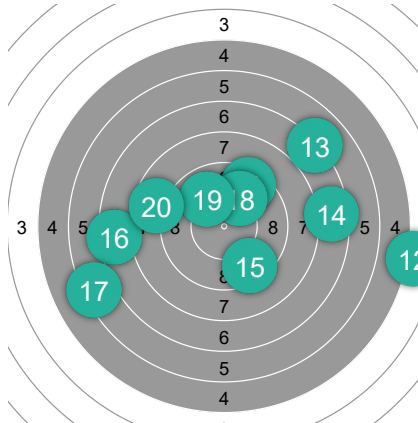

Impacts du match

~ 8.48	509.0	4 *
GUERIN Martin		
1	86.5	1 *
2	81.8	
MOLL Manoa		
1	77.0	
2	79.8	
KALCEVIC Nikola		
1	96.1	3 *
2	87.8	

1 GUERIN Martin

~ 8.65	86.5	1 *
1	7.8	→
2	9.6	→
3	8.3	←
4	10.1	←
5	10.2	→*
6	6.2	→
7	6.0	←
8	8.6	→
9	10.0	→
10	9.7	→

2 GUERIN Martin

~ 8.18	81.8	
11	7.1	→
12	8.5	→
13	9.7	→
14	5.8	→
15	9.7	→
16	7.2	↑
17	8.4	→
18	8.8	←
19	9.8	↑
20	6.8	→

1 MOLL Manoa

~ 7.7	77.0	
1	6.9	→
2	7.3	→
3	6.6	→
4	10.0	←
5	7.1	←
6	5.9	→
7	7.7	←
8	6.0	→
9	9.5	→
10	10.0	→

2 MOLL Manoa

~ 7.98	79.8	
11	9.4	↑
12	4.7	→
13	7.0	→
14	7.4	→
15	9.4	→
16	7.3	←
17	6.2	←
18	9.9	←
19	9.9	→
20	8.6	→

1 KALCEVIC Nikola

~ 9.61	96.1	3 *
1	9.9	←
2	9.6	→
3	8.4	→
4	10.1	→
5	8.4	→
6	9.3	→
7	10.7	→*
8	10.2	→*
9	9.1	→
10	10.4	→*