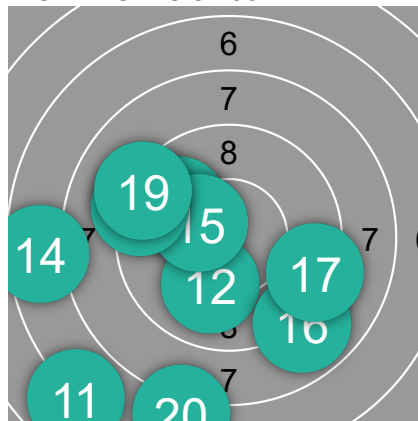

2 GAZAIGNES Chloé

~ 8.86	88.6	1 *
11	6.9	
12	10.0	
13	9.8	
14	7.5	
15	10.3	
16	8.9	
17	9.2	
18	9.2	
19	9.2	
20	7.6