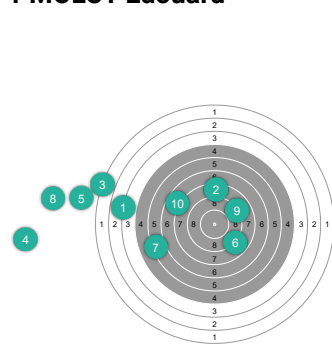

1 CHARLES Margot

~ 7.35	73.5	
1	8.3	↘
2	9.4	↘
3	7.4	↗
4	3.5	↖
5	7.3	↖
6	5.1	↖
7	6.1	↘
8	8.2	↘
9	8.4	↗
10	9.8	↗

2 CHARLES Margot

~ 6.76	67.6	
11	9.8	↘
12	8.8	↘
13	5.3	↖
14	6.1	↖
15	2.9	↖
16	6.8	↖
17	4.0	↖
18	8.7	↘
19	9.2	↘
20	6.0	↖

1 MOLOT Edouard

~ 4.58	45.8	
1	3.9	↖
2	8.3	↖
3	1.9	↖
4	0.0	↖
5	0.0	↖
6	8.9	↘
7	6.2	↘
8	0.0	↖
9	8.9	↘
10	7.7	↘

2 MOLOT Edouard

~ 6.33	63.3	
11	5.1	↗
12	9.1	↗
13	7.7	↘
14	5.7	↖
15	6.0	↗
16	4.8	↗
17	1.9	↖
18	6.3	↖
19	8.2	↗
20	8.5	↗