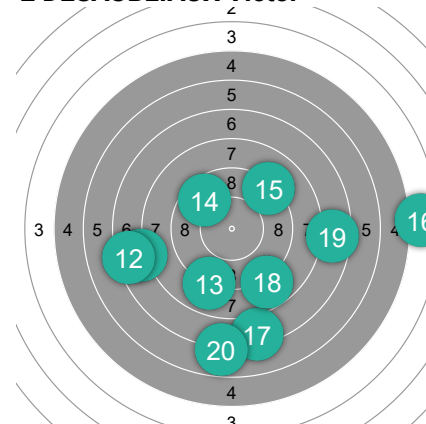

2 DESAUBLIAUX Victor

~ 7.74	77.4
11	7.7
12	7.3
13	8.9
14	9.6
15	9.1
16	4.5
17	7.2
18	8.8
19	7.5
20	6.8