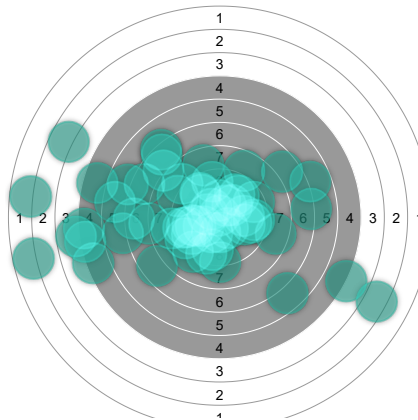

Résumé

CDFC Écoles de Tir

Goussainville – (07 février, 2026 - 07 février, 2026)

Qualification

Carabine EdT (Série 002)

Discipline: Ch. de France des clubs EDT, qualifications

Détail par tireur :

Nom	Series	Moyennes	Total
GEVENSAN Thomas	89.7 96.5	9.31	186.2 | 5 *
FERREIRA Léandro	68.9 89.7	7.93	158.6 | 3 *
GOUGET Vivian	82.3 62.5	7.24	144.8 | 2 *

Impacts du match

~	8.16	489.6	10 *
GEVENSAN Thomas			
1	89.7	2 *	
2	96.5	3 *	
FERREIRA Léandro			
1	68.9		
2	89.7	3 *	
GOUGET Vivian			
1	82.3	2 *	
2	62.5